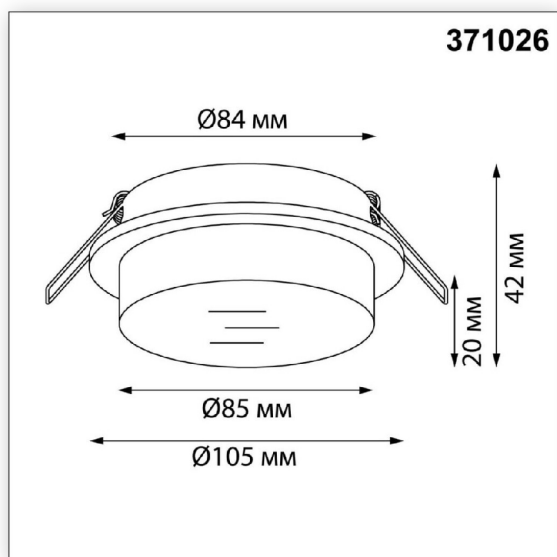

Светильник
встраиваемый IP20 GX53
12Вт 220-240V GEM WIR
NT25 570 черный круг
Novotech

Артикул 371026

В наличии **30 шт.**

Склад Красноярск **30 шт.**

Характеристики

| | |
|---------------------------|----------|
| Производитель | Novotech |
| Цвет корпуса | Черный |
| Материал корпуса | Алюминий |
| Длина, мм | 105 |
| Ширина, мм | 105 |
| Высота, мм | 42 |
| Длина упаковки, мм | 110 |
| Ширина упаковки, мм | 50 |
| Высота упаковки, мм | 110 |
| Напряжение, V | 220 |
| Степень защиты, IP | IP20 |