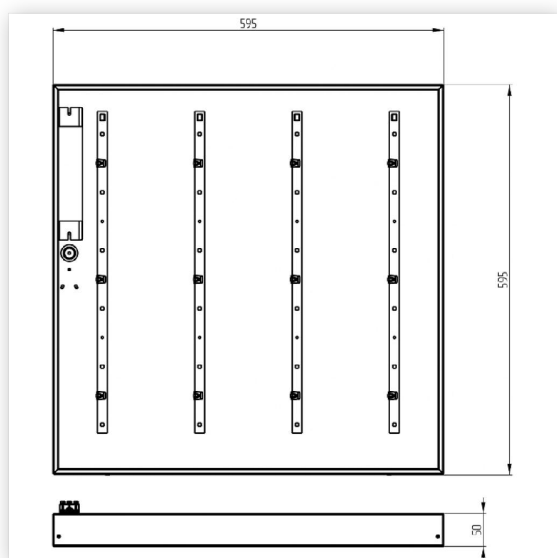

Светильник
светодиодный ССВ 41-
4700-А50 универсал (41
Вт, 4446 Лм, 2,5 кг) Ферекс

Артикул ССВ 41-4700-А50

В наличии 1 шт.

Склад Красноярск 1 шт.

Характеристики

Производитель	Ферекс
Мощность, W	41
Степень защиты, IP	IP20
Угол освещения	120
Световой поток, Lm	4446
Цветовая температура, K	4700-5300
Напряжение, V (Административно офисное освещение)	176 - 264
Климатическое исполнение (Административно офисное освещение)	УХЛ3.1
Рабочий ток светодиодов, A	0.07
Коэффициент мощности не менее, cos phi	0.96
Потребляемый ток не более, A (Административно офисное освещение)	0.19
Класс защиты от поражения эл.током (Административно офисное освещение)	1
Производитель светодиодов (Административно офисное освещение)	Nichia
Количество светодиодов	54
Индекс цветопередачи, RA	80
Пульсация светового потока не более	1%
Температура эксплуатации, °C (Административно офисное освещение)	от -10 до +40
Тип установки	Универсальный
Материал рассеивателя	Призматический полистирол 3мм
Срок службы часов	100 000
Длина, mm	595
Ширина, mm	595
Высота, mm	40
Световой поток светодиодов, Lm	5670
Цвет свечения (Административное и коммерческое освещение)	Нейтральный белый
Тип оборудования (Административное и коммерческое освещение)	Светильник
Рассеиватель (Административное и коммерческое освещение)	Прозрачный
Масса светильника не более, kg (Административно офисное освещение)	3.5
Материал корпуса	Оцинкованный металл