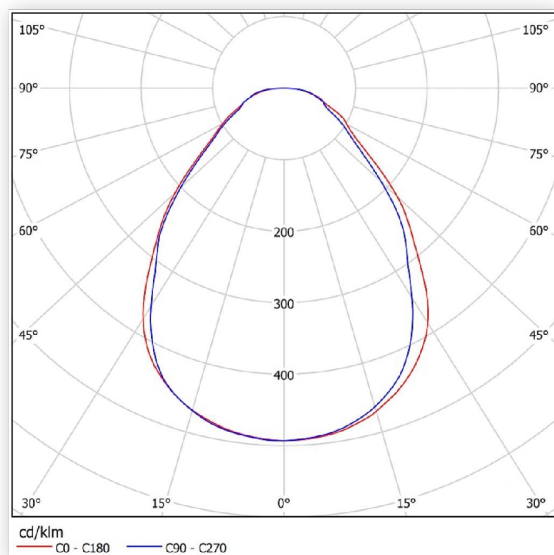

Светильник светодиодный ССВ 28- 3200-К50 универсал (28 Вт, 2997 Лм, 3,5 кг) Ферекс

Артикул ССВ 28-3200-К50

В наличии 1 шт.

Склад Красноярск 1 шт.

Характеристики

Производитель	Ферекс
Мощность, W	28
Степень защиты, IP	IP20
Угол освещения	120
Световой поток, Lm	2997
Цветовая температура, K	4700-5300
Напряжение, V (Административно офисное освещение)	176-264
Климатическое исполнение (Административно офисное освещение)	УХЛ3.1
Рабочий ток светодиодов, A	117
Коэффициент мощности не менее, $\cos \phi$	0.96
Потребляемый ток не более, A (Административно офисное освещение)	0.13
Класс защиты от поражения эл.током (Административно офисное освещение)	1
Производитель светодиодов (Административно офисное освещение)	Nichia
Количество светодиодов	36
Индекс цветопередачи, RA	80
Пульсация светового потока не более	1%
Температура эксплуатации, °C (Административно офисное освещение)	от -10 до +40
Тип установки	Универсальный
Материал рассеивателя	Призматический полистирол 3мм
Длина, mm	1200
Ширина, mm	210
Высота, mm	40
Цвет свечения (Административное и коммерческое освещение)	Нейтральный белый
Тип оборудования (Административное и коммерческое освещение)	Светильник
Форма светильника	Линейка
Подсветка (Административное и коммерческое освещение)	Нет
Рассеиватель (Административное и коммерческое освещение)	Матовый
Масса светильника не более, kg (Административно офисное освещение)	3.5
Материал корпуса	Оцинкованный металл