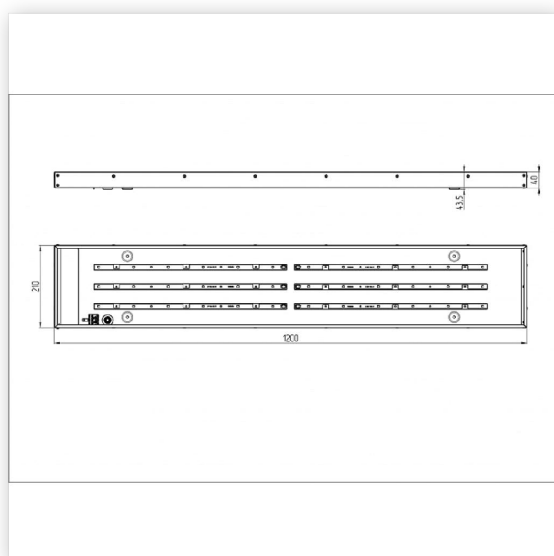

Светильник светодиодный ССВ 28- 3200-К50 универсал (28 Вт, 2997 Лм, 3,5 кг) Ферекс

Артикул ССВ 28-3200-К50

В наличии 1 шт.

Склад Красноярск 1 шт.

Характеристики

Производитель	Ферекс
Мощность, W	28
Степень защиты, IP	IP20
Угол освещения	120
Световой поток, Lm	2997
Цветовая температура, K	4700-5300
Напряжение, V (Административно офисное освещение)	176-264
Климатическое исполнение (Административно офисное освещение)	УХЛ3.1
Рабочий ток светодиодов, A	117
Коэффициент мощности не менее, $\cos \phi$	0.96
Потребляемый ток не более, A (Административно офисное освещение)	0.13
Класс защиты от поражения эл.током (Административно офисное освещение)	1
Производитель светодиодов (Административно офисное освещение)	Nichia
Количество светодиодов	36
Индекс цветопередачи, RA	80
Пульсация светового потока не более	1%
Температура эксплуатации, °C (Административно офисное освещение)	от -10 до +40
Тип установки	Универсальный
Материал рассеивателя	Призматический полистирол 3мм
Длина, mm	1200
Ширина, mm	210
Высота, mm	40
Цвет свечения (Административное и коммерческое освещение)	Нейтральный белый
Тип оборудования (Административное и коммерческое освещение)	Светильник
Форма светильника	Линейка
Подсветка (Административное и коммерческое освещение)	Нет
Рассеиватель (Административное и коммерческое освещение)	Матовый
Масса светильника не более, kg (Административно офисное освещение)	3.5
Материал корпуса	Оцинкованный металл