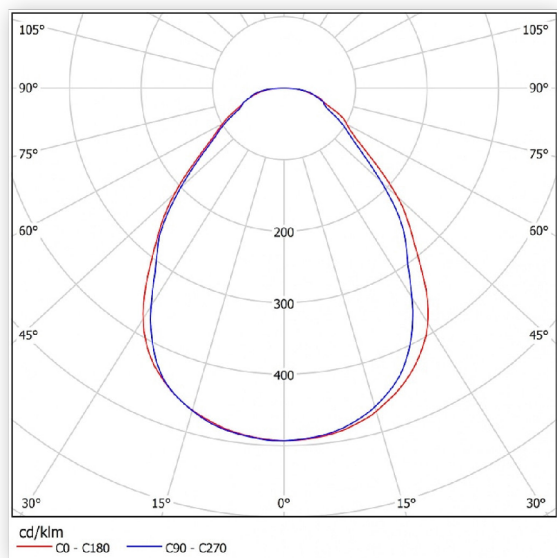

Светильник **светодиодный ССВ 28-** **3200-K50 универсал (28** **Вт, 2997 Лм, 3,5 кг) Ферекс** **(распродажа).**

Артикул ССВ 28-3200-K50

В наличии **1 шт.**
Склад Красноярск 1 шт.

Характеристики

- Производитель Ферекс
- Угол освещения, ° 120
- Цветовая температура, К 4700-5300
- Рабочее напряжение, В 176-264
- Климатическое исполнение УХЛ3.1
- Коэффициент мощности, PF ≥ 0.96
- Класс защиты от поражения эл.током 1
- Индекс цветопередачи (CRI), Ra ≥ 80
- Пульсация светового потока, % ≤ 1%
- Температура эксплуатации, °С от -10 до +40
- Материал рассеивателя Призматический полистирол 3мм
- Форма изделия Линейка
- Материал корпуса Оцинкованный металл