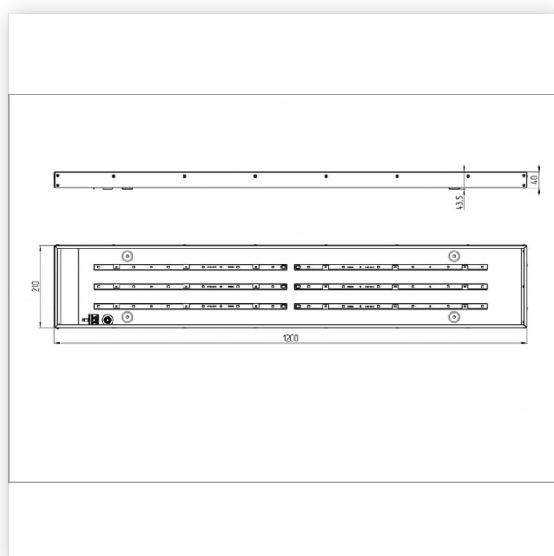

Характеристики