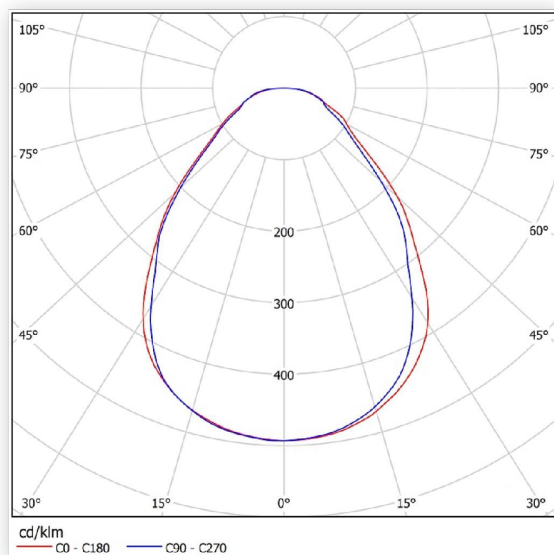

Характеристики