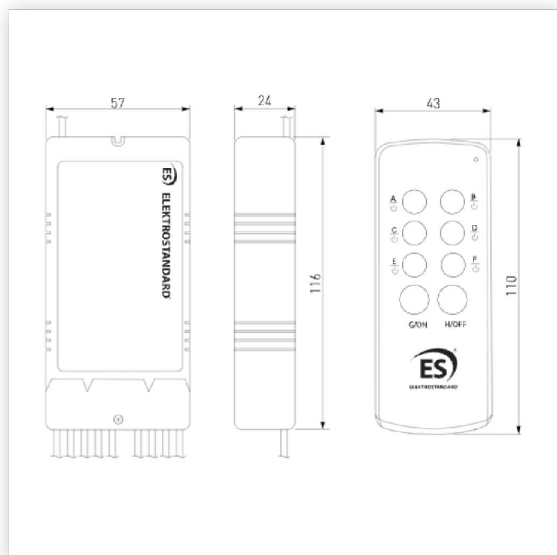

# Пульт управления светом Y6 (6 канала). Elektrostandard

Артикул Y6

**В наличии**                    **20 шт.**

Склад Красноярск            10 шт.

Склад Кемерово             1 шт.

Склад Новосибирск        9 шт.

## Характеристики

Производитель .....	Elektrostandard
Материал изделия .....	Пластик
Степень пылевлагозащиты .....	IP20
Цвет изделия .....	Серый
Способ монтажа .....	Накладной
Количество каналов .....	6
Макс радиус действия пульта, м .....	30
Передача сигнала .....	Радиоканал
Элемент питания ПДУ .....	23А
Напряжение, V .....	230
Мощность на канал, W .....	1000
Мощность излучения передатчика, mW .....	10
Рабочая частота, Hz .....	433.92
Класс защиты .....	2
Место использования .....	Внутри помещения
Температура эксплуатации, °С .....	от 0 до +55

**ELEKTROSTANDARD™**  
RIGHT LIGHT