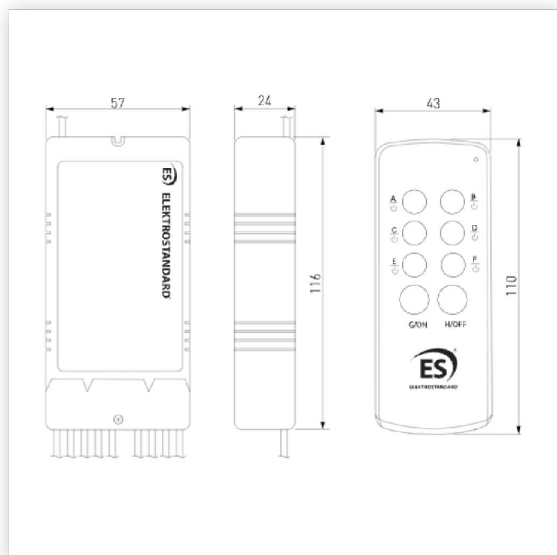

Пульт управления светом Y6 (6 канала). Elektrostandard

Артикул Y6

В наличии **26 шт.**

Склад Красноярск 16 шт.

Склад Кемерово 1 шт.

Склад Новосибирск 9 шт.

Характеристики

Производитель	Elektrostandard
Материал изделия	Пластик
Степень пылевлагозащиты	IP20
Цвет изделия	Серый
Способ монтажа	Накладной
Количество каналов	6
Мах радиус действия пульта, м	30
Передача сигнала	Радиоканал
Элемент питания ПДУ	23А
Напряжение, V	230
Мощность на канал, W	1000
Мощность излучения передатчика, mW	10
Рабочая частота, Hz	433.92
Класс защиты	2
Место использования	Внутри помещения
Температура эксплуатации, °С	от 0 до +55

ELEKTROSTANDARD™
RIGHT LIGHT