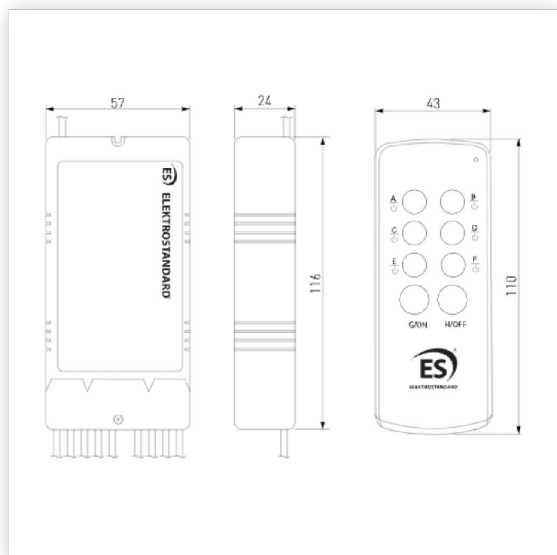

Пульт управления светом Y6 (6 канала). Elektrostandard

Артикул Y6

В наличии	17 шт.
Склад Красноярск	8 шт.
Склад Новосибирск	9 шт.

Характеристики

Производитель	Elektrostandard
Материал изделия	Пластик
Степень пылевлагозащиты	IP20
Цвет изделия	Серый
Способ монтажа	Накладной
Количество каналов	6
Макс радиус действия пульта, м	30
Передача сигнала	Радиоканал
Элемент питания ПДУ	23А
Напряжение, V	230
Мощность на канал, W	1000
Мощность излучения передатчика, mW	10
Рабочая частота, Hz	433.92
Класс защиты	2
Место использования	Внутри помещения
Температура эксплуатации, °C	от 0 до +55

ELEKTROSTANDARD
RIGHT LIGHT