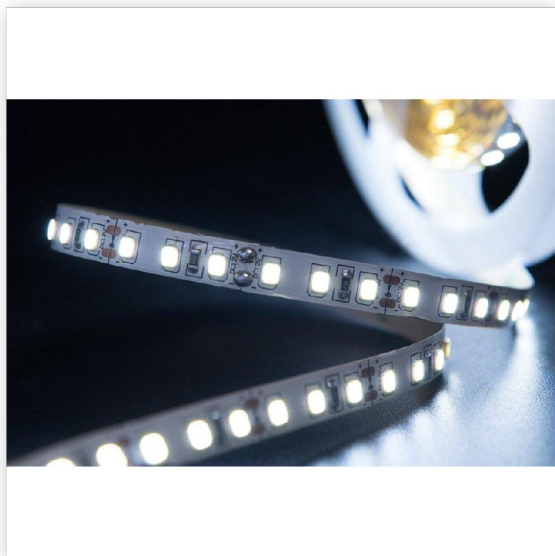

Лента светодиодная
стандарт SMD2835
120LED/м 12Вт/м 12В IP20
Цвет: Холодный белый
(1метр) SWG

Артикул 00-00001577

В наличии **75 м.**

Склад Красноярск 15 м.

Склад Кемерово 60 м.

Характеристики

Производитель	SWG
Световой поток, Lm (Светодиодные ленты)	1050
Напряжение, V (Светодиодные ленты)	12
Угол освещения (Светодиодные ленты)	120
Степень защиты, IP (Светодиодные ленты)	IP20
Температура эксплуатации, °С (Светодиодные ленты)	от -20 до +40
Длина изделия, м	5
Цветовая температура, К	6000-6500
Мощность, W	12
Кол-во светодиодов на метр	120
Срок службы часов	10 000