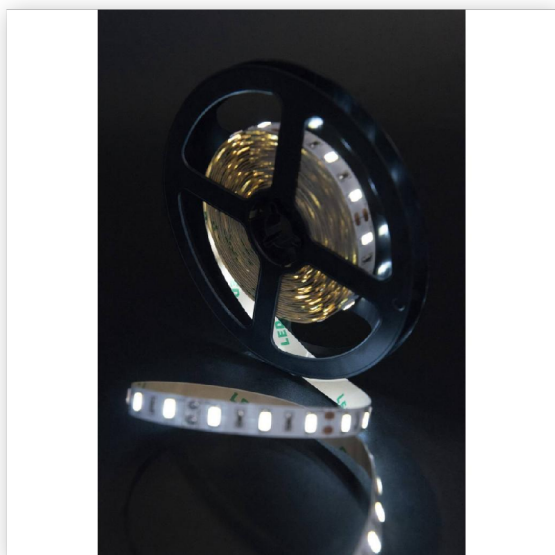

Лента светодиодная
стандарт SMD5630 60LED/
м 12Вт/м 12В IP20
Цвет: Холодный белый
(1метр) SWG

Артикул 00-00001688

В наличии **185 м.**

Склад Красноярск 65 м.

Склад Кемерово 120 м.

Характеристики

Производитель	SWG
Световой поток, Lm (Светодиодные ленты)	1200
Напряжение, V (Светодиодные ленты)	12
Угол освещения (Светодиодные ленты)	120
Степень защиты, IP (Светодиодные ленты)	IP20
Длина изделия, м	5
Мощность, W	12
Кол-во светодиодов на метр	60