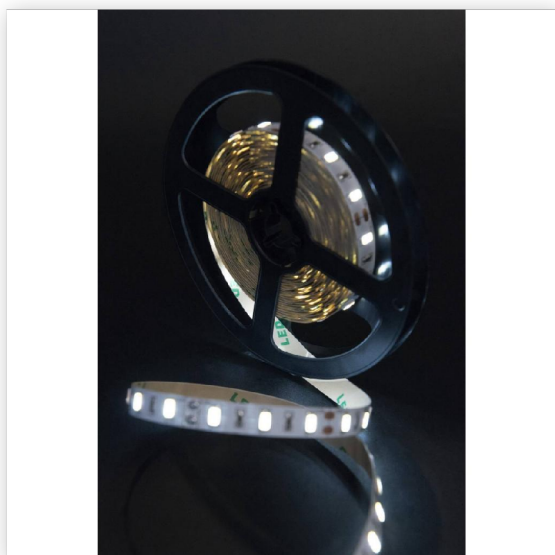

**Лента светодиодная**  
**стандарт SMD5630 60LED/**  
**м 12Вт/м 12В IP20**  
**Цвет: Холодный белый**  
**(1метр) SWG**

Артикул 00-00001688

**В наличии**                    **185 м.**

Склад Красноярск            65 м.

Склад Кемерово             120 м.

**Характеристики**

Производитель .....	SWG
Световой поток, Lm (Светодиодные ленты) .....	1200
Напряжение, V (Светодиодные ленты) .....	12
Угол освещения (Светодиодные ленты) .....	120
Степень защиты, IP (Светодиодные ленты) .....	IP20
Длина изделия, м .....	5
Мощность, W .....	12
Кол-во светодиодов на метр .....	60