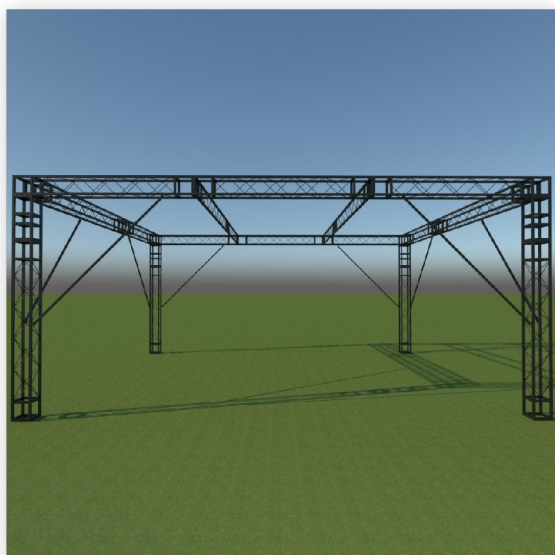

Фермы металлические Line 12*12*50см, цвет черный, SignImpress

Артикул Line12*12*50

В наличии **435**
шт.

Склад Красноярск 50 шт.

Склад Кемерово 299 шт.

Склад МО Одинцово 83 шт.

Склад Новосибирск 3 шт.

Характеристики

Производитель	SignImpress
Цвет	Черный
Длина, см	12
Ширина, см	12
Высота, см	50
Сечение, см	12x12
Вес, кг	1.5
Материал	Холоднокатаная стальная труба 15*15 мм
Толщина металла, мм	0.8
Обработка	Лакировочное покрытие
Установка	Винт в форме бабочки
Комплектация	Ферма + 4 болта + 4 гайки