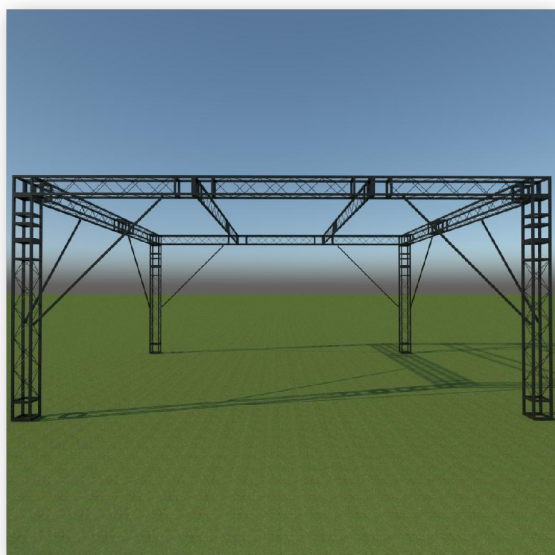

Фермы металлические Line 12*12*50см, цвет черный, SignImpress

Артикул Line12*12*50

В наличии **490**
шт.

Склад Красноярск 50 шт.
Склад Кемерово 432 шт.
Склад МО Одинцово 5 шт.
Склад Новосибирск 3 шт.

Характеристики

Производитель	SignImpress
Цвет	Черный
Длина, см	12
Ширина, см	12
Высота, см	50
Сечение, см	12x12
Вес, кг	1.5
Материал	Холоднокатаная стальная труба 15*15 мм
Толщина металла, мм	0.8
Обработка	Лакировочное покрытие
Установка	Винт в форме бабочки
Комплектация	Ферма + 4 болта + 4 гайки