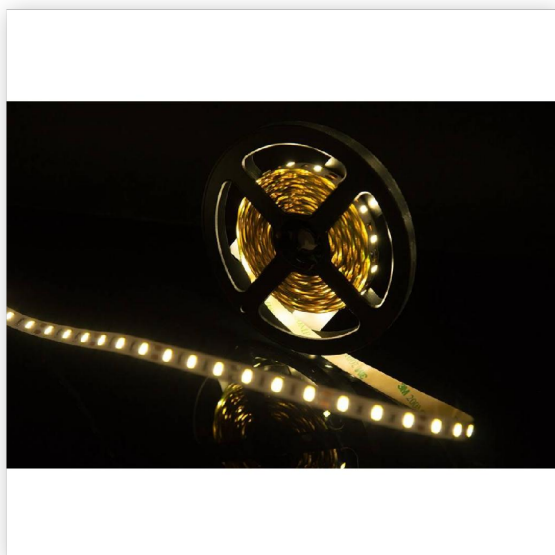

**Лента светодиодная**  
**стандарт SMD5630 60LED/**  
**м 12Вт/м 12В IP20**  
**Цвет: Теплый белый**  
**(1метр) SWG**

Артикул 00-00001690

**В наличии**                    **95 м.**

Склад Красноярск            45 м.

Склад МО Одинцово        50 м.

**Характеристики**

Производитель .....	SWG
Световой поток, Lm (Светодиодные ленты) .....	1050
Напряжение, V (Светодиодные ленты) .....	12
Угол освещения (Светодиодные ленты) .....	120
Степень защиты, IP (Светодиодные ленты) .....	IP20
Температура эксплуатации, °С (Светодиодные ленты) .....	от -20 до +40
Цветовая температура, К .....	2700-3200
Мощность, W .....	12
Кол-во светодиодов на метр .....	60
Срок службы часов .....	10 000