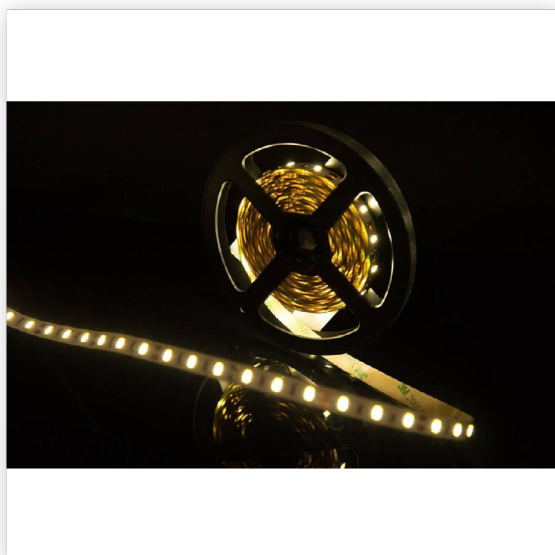

**Лента светодиодная**  
**стандарт SMD5630 60LED/**  
**м 12Вт/м 12В IP20**  
**Цвет: Теплый белый**  
**(1метр) SWG**

Артикул 00-00001690

**В наличии**                    **215 м.**

Склад Красноярск            165 м.

Склад МО Одинцово        50 м.

**Характеристики**

Производитель .....	SWG
Световой поток, Lm (Светодиодные ленты) .....	1050
Напряжение, V (Светодиодные ленты) .....	12
Угол освещения (Светодиодные ленты) .....	120
Степень защиты, IP (Светодиодные ленты) .....	IP20
Температура эксплуатации, °С (Светодиодные ленты) .....	от -20 до +40
Цветовая температура, К .....	2700-3200
Мощность, W .....	12
Кол-во светодиодов на метр .....	60
Срок службы часов .....	10 000