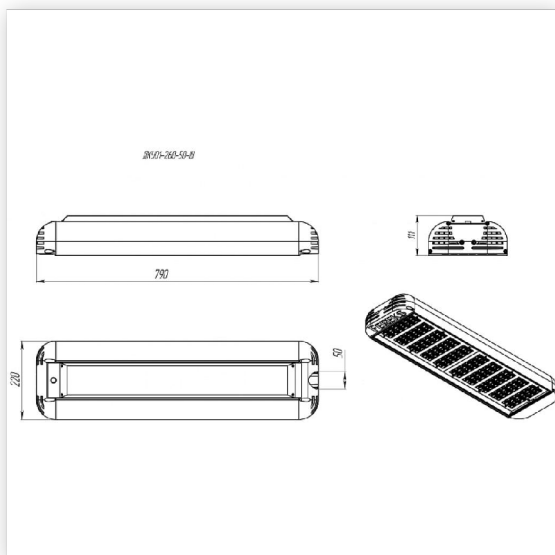

Светильник консольный ДКУ 07-260-40-Ш2 (260 Вт, до 41204 Лм, 11,5 кг).

Ферекс

Артикул ДКУ 07-260-40-Ш2

В наличии 2 шт.

Склад Красноярск 2 шт.

Характеристики

Производитель	Ферекс
Мощность, W	260
Степень защиты, IP (Промышленные светильники)	IP66
Световой поток, Lm (Промышленные светильники)	41204
Цветовая температура, K	4700-5300
Напряжение, V (Промышленные светильники) ..	176-264
Индекс цветопередачи, RA	70
Температура эксплуатации, °C (Промышленные светильники)	от -40 до +50
Срок службы часов	50 000
Производитель светодиодов (Промышленные светильники)	Nichia
Пульсация светового потока не более (Промышленные светильники)	1%
Коэффициент мощности не менее, cos phi	0.96
Климатическое исполнение (Промышленные светильники)	У1
Частота питающей сети, Hz (Промышленные светильники)	47-63
Потребляемый ток, A	1.22
Количество светодиодов (Промышленные светильники)	120
Материал рассеивателя	Оптика Ledil
Рабочий ток светодиодов, mA	0.7
Тип установки	Консольный
Материал корпуса	Сплав алюминия
Масса светильника не более, kg (Промышленные светильники)	11.5