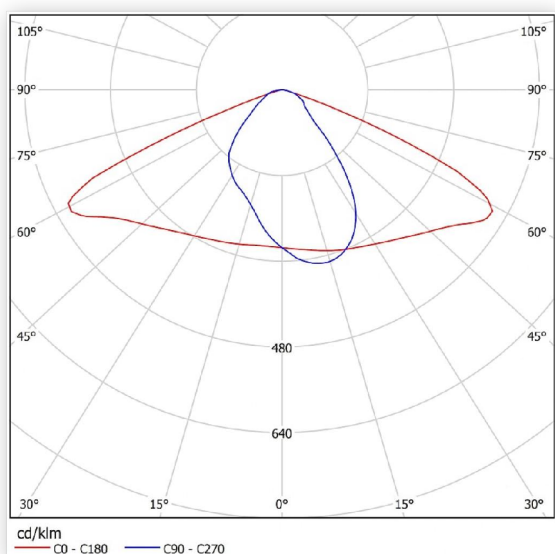

Светильник консольный ДКУ 07-260-40-Ш2 (260 Вт, до 41204 Лм, 11,5 кг).

Ферекс

Артикул ДКУ 07-260-40-Ш2

В наличии 2 шт.

Склад Красноярск 2 шт.

Характеристики

Производитель	Ферекс
Мощность, W	260
Степень защиты, IP (Промышленные светильники)	IP66
Световой поток, Lm (Промышленные светильники)	41204
Цветовая температура, K	4700-5300
Напряжение, V (Промышленные светильники) ..	176-264
Индекс цветопередачи, RA	70
Температура эксплуатации, °C (Промышленные светильники)	от -40 до +50
Срок службы часов	50 000
Производитель светодиодов (Промышленные светильники)	Nichia
Пульсация светового потока не более (Промышленные светильники)	1%
Коэффициент мощности не менее, cos phi	0.96
Климатическое исполнение (Промышленные светильники)	У1
Частота питающей сети, Hz (Промышленные светильники)	47-63
Потребляемый ток, A	1.22
Количество светодиодов (Промышленные светильники)	120
Материал рассеивателя	Оптика Ledil
Рабочий ток светодиодов, mA	0.7
Тип установки	Консольный
Материал корпуса	Сплав алюминия
Масса светильника не более, kg (Промышленные светильники)	11.5