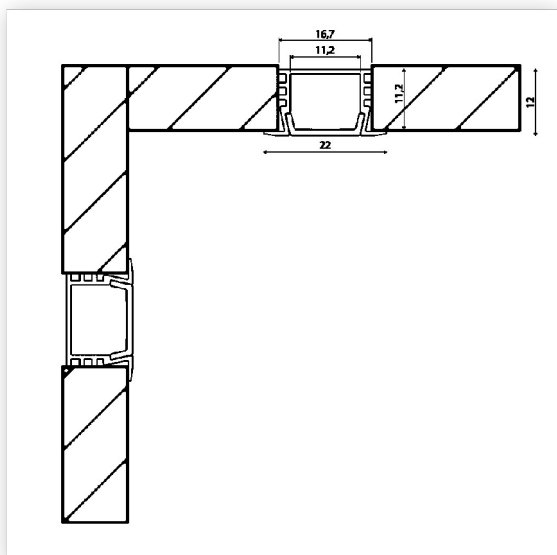

Профиль встраиваемый алюминиевый глубокий RC-2212 2м. (Комплект) SWG

Артикул 00-00002452

В наличии	9 шт.
Склад Красноярск	7 шт.
Склад Кемерово	1 шт.
Склад Новосибирск	1 шт.

Характеристики

Производитель	SWG
Ширина, мм	22
Высота, мм	12
Монтажная длина, мм	11
Тип профиля	Встраиваемый
Материал корпуса	анодированный алюминий
Комплектация	Профиль 1шт; Экран 1шт; Заглушки 2шт
Длина, мм	2000