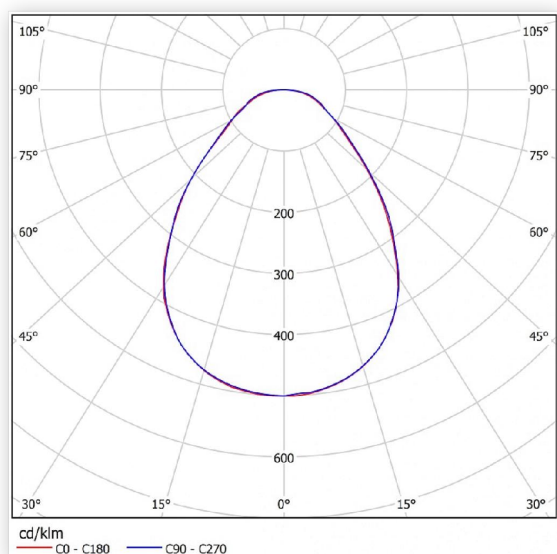

Светильник светодиодный ССВ 28- 3100-А40 (универсал)_(28 Вт, 3097 Лм, 2,5 кг) Ферекс

Артикул ССВ 28-3100-А40

В наличии

8 шт.

Склад Красноярск

8 шт.

Характеристики

Производитель	Ферекс
Мощность, W	28
Степень защиты, IP	IP20
Угол освещения	120
Световой поток, Lm	3450
Цветовая температура, K	4000
Напряжение, V (Административно офисное освещение)	176 - 264
Климатическое исполнение (Административно офисное освещение)	УХЛ4
Рабочий ток светодиодов, A	0.07
Коэффициент мощности не менее, cos phi	0.96
Потребляемый ток не более, A (Административно офисное освещение)	0.13
Мах допустимый рабочий ток, A (Административно офисное освещение)	0.2
Класс защиты от поражения эл.током (Административно офисное освещение)	1
Производитель светодиодов (Административно офисное освещение)	Nichia
Количество светодиодов	36
Индекс цветопередачи, RA	80
Пульсация светового потока не более	1%
Температура эксплуатации, °C (Административно офисное освещение)	от 0 до +40
Тип установки	Универсальный
Материал рассеивателя	Призматический полистирол 3мм
Срок службы часов	100 000
Длина, mm	595
Ширина, mm	595
Высота, mm	50
Цвет свечения (Административное и коммерческое освещение)	Нейтральный белый
Тип оборудования (Административное и коммерческое освещение)	Светильник
Рассеиватель (Административное и коммерческое освещение)	Прозрачный
Масса светильника не более, kg (Административно офисное освещение)	2.5
Материал корпуса	Оцинкованный металл