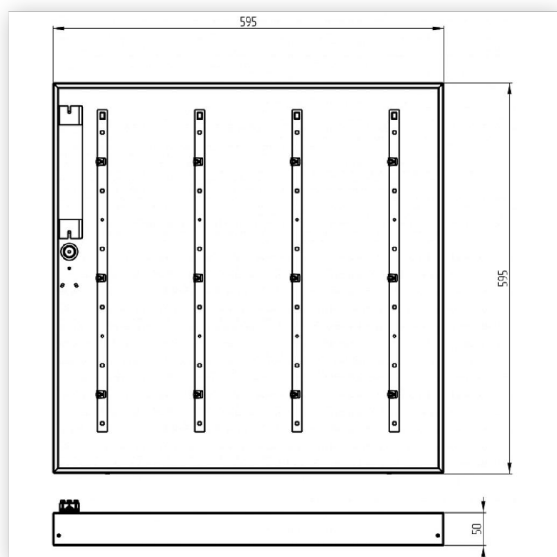

Светильник светодиодный ССВ 28- 3100-А40 (универсал)_(28 Вт, 3097 Лм, 2,5 кг) Ферекс

Артикул ССВ 28-3100-А40

В наличии

8 шт.

Склад Красноярск

8 шт.

Характеристики

Производитель	Ферекс
Мощность, W	28
Степень защиты, IP	IP20
Угол освещения	120
Световой поток, Lm	3450
Цветовая температура, K	4000
Напряжение, V (Административно офисное освещение)	176 - 264
Климатическое исполнение (Административно офисное освещение)	УХЛ4
Рабочий ток светодиодов, A	0.07
Коэффициент мощности не менее, cos phi	0.96
Потребляемый ток не более, A (Административно офисное освещение)	0.13
Мах допустимый рабочий ток, A (Административно офисное освещение)	0.2
Класс защиты от поражения эл.током (Административно офисное освещение)	1
Производитель светодиодов (Административно офисное освещение)	Nichia
Количество светодиодов	36
Индекс цветопередачи, RA	80
Пульсация светового потока не более	1%
Температура эксплуатации, °C (Административно офисное освещение)	от 0 до +40
Тип установки	Универсальный
Материал рассеивателя	Призматический полистирол 3мм
Срок службы часов	100 000
Длина, mm	595
Ширина, mm	595
Высота, mm	50
Цвет свечения (Административное и коммерческое освещение)	Нейтральный белый
Тип оборудования (Административное и коммерческое освещение)	Светильник
Рассеиватель (Административное и коммерческое освещение)	Прозрачный
Масса светильника не более, kg (Административно офисное освещение)	2.5
Материал корпуса	Оцинкованный металл