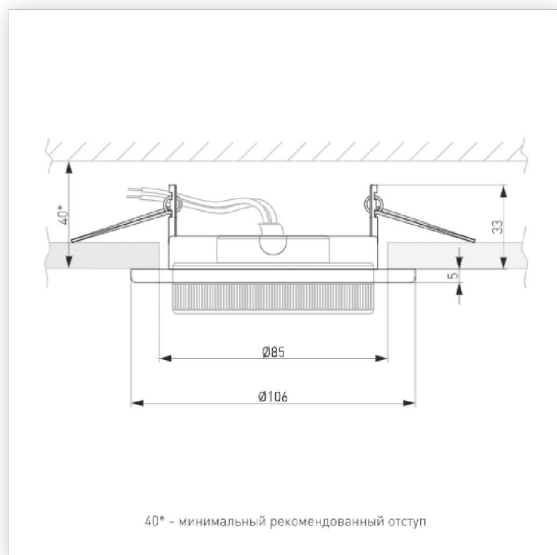

Светильник встраиваемый 1035 GX53 хром Elektrostandard (распродажа).

Артикул 1035

В наличии 1 шт.

Склад Красноярск 1 шт.

Характеристики

Производитель	Sepcom
Форма светильника	Круг
Цвет корпуса	Хром
Тип установки	Встраиваемый
Материал корпуса	Цинковый сплав
Источник света	Под лампу
Подсветка	Нет
Функции	Неповоротный
Мощность, W	13
Цоколь (Интерьерные светильники)	GX53
Монтажное отверстие диаметр, mm	
(Интерьерные светильники)	85
Напряжение, V (Интерьерные светильники)	230
Степень защиты, IP (Интерьерные	
светильники)	20
Диаметр, mm (Интерьерные светильники)	106
Высота внутренней части, mm (Интерьерные	
светильники)	33
Высота внешней части, mm (Интерьерные	
светильники)	5
Температура эксплуатации, °C (Интерьерные	
светильники)	от -40 до +50