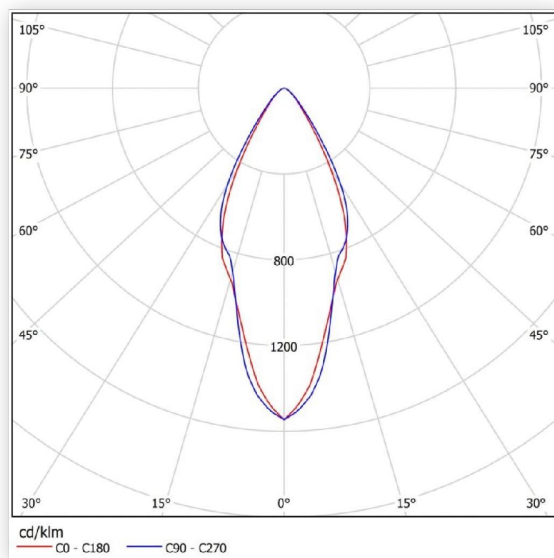

Светильник **светодиодный ДВО 06-56-** **850-K40 (56 Вт, до 6389** **Лм, 230x80, 1 кг) Ферекс**

Артикул ДВО 06-56-850-K40

В наличии 0 шт.

Характеристики

Производитель	Ферекс
Мощность, W	56
Степень защиты, IP	IP20
Угол освещения	120
Световой поток, Lm	6389
Цветовая температура, K	4700-5300
Напряжение, V (Административно офисное освещение)	176-264
Климатическое исполнение (Административно офисное освещение)	УХЛ4
Рабочий ток светодиодов, A	0.14
Коэффициент мощности не менее, cos phi	0.95
Потребляемый ток не более, A (Административно офисное освещение)	0.26
Класс защиты от поражения эл.током (Административно офисное освещение)	1
Производитель светодиодов (Административно офисное освещение)	Nichia
Количество светодиодов	60
Индекс цветопередачи, RA	80
Пульсация светового потока не более	1%
Температура эксплуатации, °C (Административно офисное освещение)	от -10 до +40
Тип установки	Встраиваемый
Материал рассеивателя	Опаловый ПММА
Срок службы часов	100 000
Длина, мм	230
Ширина, мм	230
Высота, мм	80
Цвет свечения (Административное и коммерческое освещение)	Нейтральный белый
Тип оборудования (Административное и коммерческое освещение)	Светильник
Форма светильника	Круг