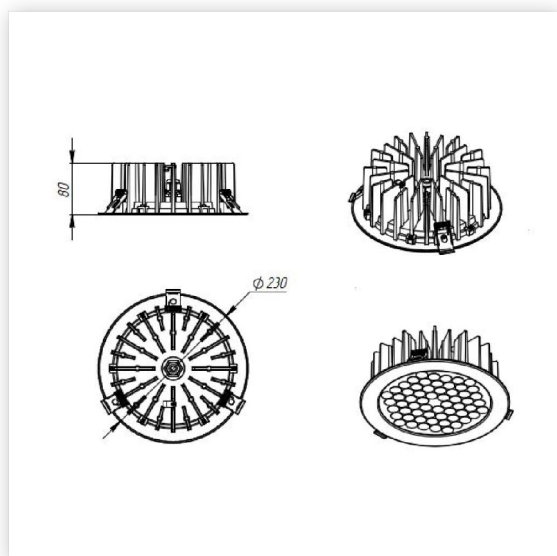

Светильник **светодиодный ДВО 06-56-** **850-K40 (56 Вт, до 6389** **Лм, 230x80, 1 кг) Ферекс**

Артикул ДВО 06-56-850-K40

В наличии 0 шт.

Характеристики

Производитель	Ферекс
Мощность, W	56
Степень защиты, IP	IP20
Угол освещения	120
Световой поток, Lm	6389
Цветовая температура, K	4700-5300
Напряжение, V (Административно офисное освещение)	176-264
Климатическое исполнение (Административно офисное освещение)	УХЛ4
Рабочий ток светодиодов, A	0.14
Коэффициент мощности не менее, cos phi	0.95
Потребляемый ток не более, A (Административно офисное освещение)	0.26
Класс защиты от поражения эл.током (Административно офисное освещение)	1
Производитель светодиодов (Административно офисное освещение)	Nichia
Количество светодиодов	60
Индекс цветопередачи, RA	80
Пульсация светового потока не более	1%
Температура эксплуатации, °C (Административно офисное освещение)	от -10 до +40
Тип установки	Встраиваемый
Материал рассеивателя	Опаловый ПММА
Срок службы часов	100 000
Длина, мм	230
Ширина, мм	230
Высота, мм	80
Цвет свечения (Административное и коммерческое освещение)	Нейтральный белый
Тип оборудования (Административное и коммерческое освещение)	Светильник
Форма светильника	Круг