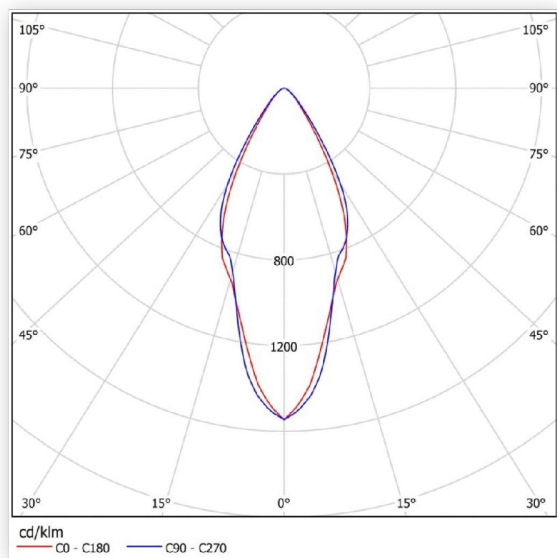

Производитель	Ферекс
Мощность, W	56
Степень защиты, IP	IP20
Угол освещения	120
Световой поток, Lm	6389
Цветовая температура, K	4700-5300
Напряжение, V (Административно офисное освещение)	176-264
Климатическое исполнение (Административно офисное освещение)	УХЛ4
Рабочий ток светодиодов, A	0.14
Коэффициент мощности не менее, cos phi	0.95
Потребляемый ток не более, A (Административно офисное освещение)	0.26
Класс защиты от поражения эл.током (Административно офисное освещение)	1
Производитель светодиодов (Административно офисное освещение)	Nichia
Количество светодиодов	60
Индекс цветопередачи, RA	80
Пульсация светового потока не более	1%
Температура эксплуатации, °C (Административно офисное освещение)	от -10 до +40
Тип установки	Встраиваемый
Материал рассеивателя	Опаловый ПММА
Срок службы часов	100 000
Длина, мм	230
Ширина, мм	230
Высота, мм	80
Цвет свечения (Административное и коммерческое освещение)	Нейтральный белый
Тип оборудования (Административное и коммерческое освещение)	Светильник
Форма светильника	Круг