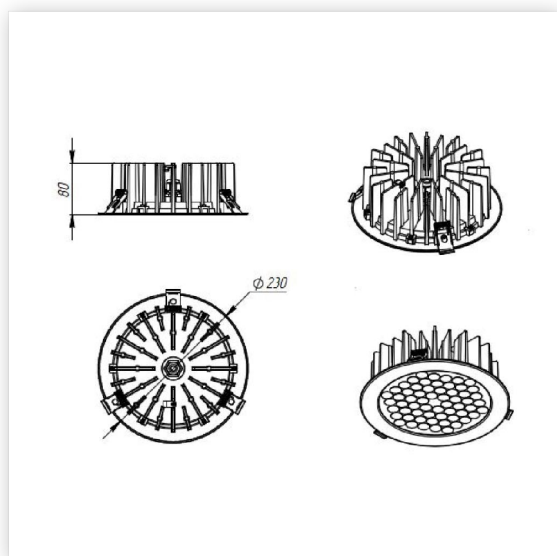

Производитель	Ферекс
Мощность, W	56
Степень защиты, IP	IP20
Угол освещения	120
Световой поток, Lm	6389
Цветовая температура, K	4700-5300
Напряжение, V (Административно офисное освещение)	176-264
Климатическое исполнение (Административно офисное освещение)	УХЛ4
Рабочий ток светодиодов, A	0.14
Коэффициент мощности не менее, cos phi	0.95
Потребляемый ток не более, A (Административно офисное освещение)	0.26
Класс защиты от поражения эл.током (Административно офисное освещение)	1
Производитель светодиодов (Административно офисное освещение)	Nichia
Количество светодиодов	60
Индекс цветопередачи, RA	80
Пульсация светового потока не более	1%
Температура эксплуатации, °C (Административно офисное освещение)	от -10 до +40
Тип установки	Встраиваемый
Материал рассеивателя	Опаловый ПММА
Срок службы часов	100 000
Длина, мм	230
Ширина, мм	230
Высота, мм	80
Цвет свечения (Административное и коммерческое освещение)	Нейтральный белый
Тип оборудования (Административное и коммерческое освещение)	Светильник
Форма светильника	Круг