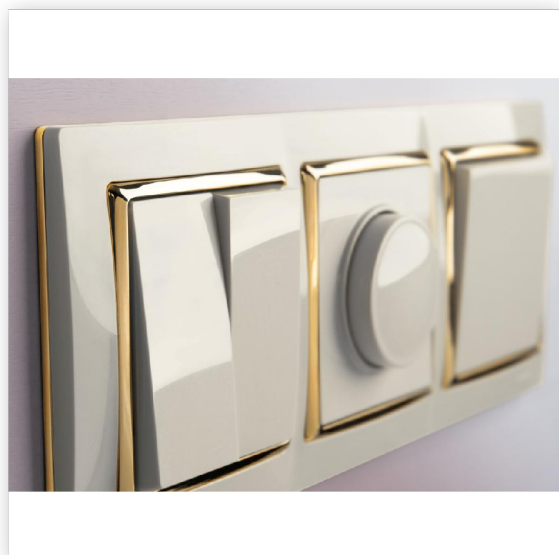

Выключатель одноклавишный проходной (слоновая кость) / WL03-SW-1G-2W- ivory.

Артикул WL03-SW-1G-2W-ivory

В наличии **4 шт.**

Склад Красноярск 4 шт.

Характеристики

Производитель	Werkel
Материал изделия	Металл, поликарбонат
Степень пылевлагозащиты, IP	IP20
Мин. сечение подключаемых проводов, мм ² ...	0.75
Макс. сечение подключаемых проводов, мм ² ..	2.5
Номинальный ток, А	10
Тип подключения	Самозажимный механизм
Срок службы циклов	40000
Длина изделия, мм	70
Ширина изделия, мм	70
Высота изделия, мм	36
Максимальное напряжение, V	250