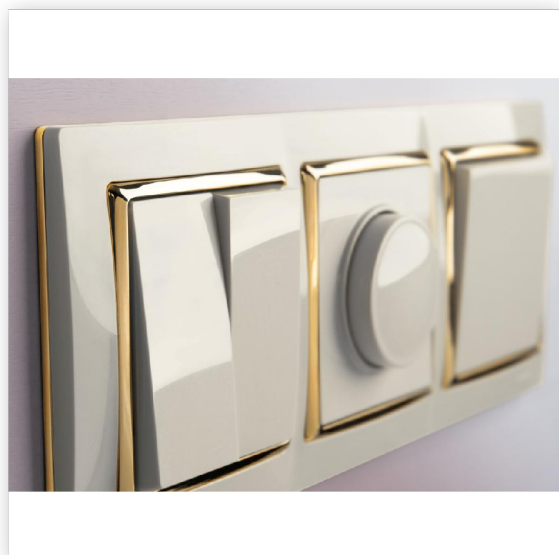

Выключатель одноклавишный проходной (слоновая кость) / WL03-SW-1G-2W- ivory.

Артикул WL03-SW-1G-2W-ivory

В наличии **4 шт.**

Склад Красноярск **4 шт.**

Характеристики

Производитель	Werkel
Материал изделия	Металл, поликарбонат
Степень пылевлагозащиты, IP	IP20
Мин. сечение подключаемых проводов, мм ² ...	0.75
Макс. сечение подключаемых проводов, мм ² ..	2.5
Номинальный ток, А	10
Тип подключения	Самозажимный механизм
Срок службы циклов	40000
Длина изделия, мм	70
Ширина изделия, мм	70
Высота изделия, мм	36
Максимальное напряжение, V	250