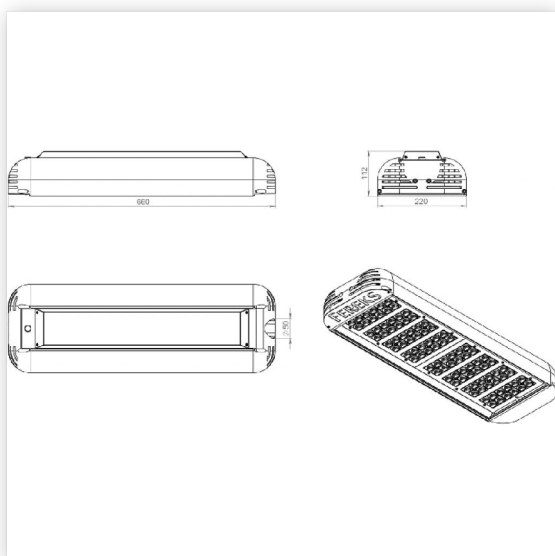

# СВЕТИЛЬНИК КОНСОЛЬНЫЙ ДКУ 07-156-850-Ш2 (156 Вт, до 20264 Лм, 7,5 кг). Ферекс

Артикул ДКУ 07-156-850-Ш2

**В наличии**                    **1 шт.**

Склад Красноярск            1 шт.