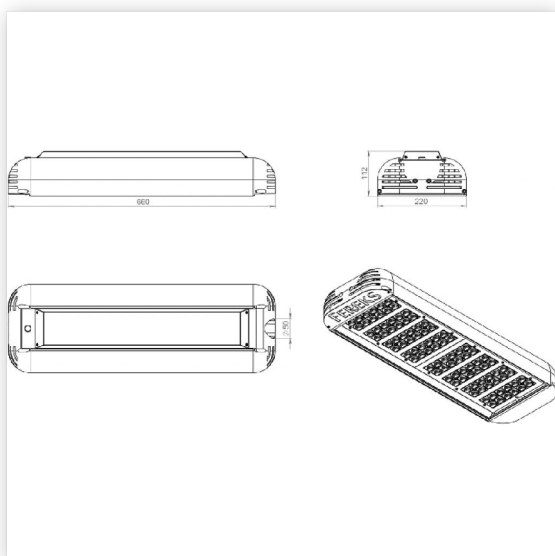

Светильник консольный **ДКУ 07-156-850-Ш2 (156** **Вт, до 20264 Лм, 7,5 кг).** **Ферекс**

Артикул ДКУ 07-156-850-Ш2

В наличии 1 шт.

Склад Красноярск 1 шт.

Характеристики

Производитель	Ферекс
Мощность, W	156
Степень защиты, IP (Промышленные светильники)	IP66
Световой поток, Lm (Промышленные светильники)	18254
Цветовая температура, K	4700-5300
Напряжение, V (Промышленные светильники) ..	176-264
Индекс цветопередачи, RA	70
Температура эксплуатации, °C (Промышленные светильники)	от -40 до +50
Срок службы часов	50 000
Производитель светодиодов (Промышленные светильники)	Nichia
Пульсация светового потока не более (Промышленные светильники)	1%
Коэффициент мощности не менее, cos phi	0.96
Климатическое исполнение (Промышленные светильники)	У1
Частота питающей сети, Hz (Промышленные светильники)	47-63
Материал рассеивателя	Оптика Ledil
Тип установки	Консольный
Материал корпуса	Сплав алюминия
Масса светильника не более, kg (Промышленные светильники)	8