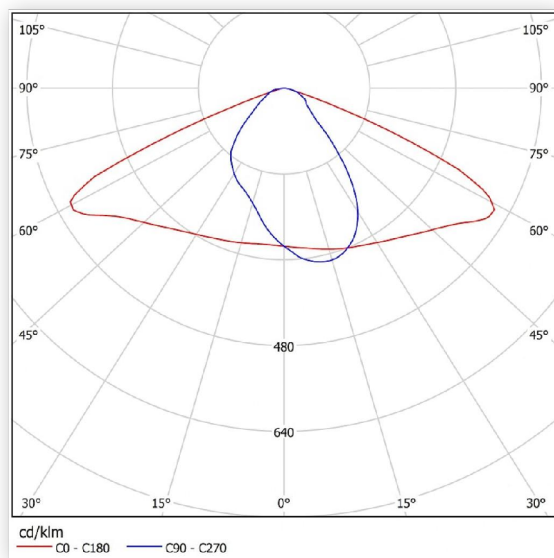

СВЕТИЛЬНИК КОНСОЛЬНЫЙ ДКУ 07-156-850-Ш2 (156 Вт, до 20264 Лм, 7,5 кг). Ферекс

Артикул ДКУ 07-156-850-Ш2

В наличии **1 шт.**

Склад Красноярск 1 шт.

Характеристики

Производитель	Ферекс
Мощность, W	156
Степень защиты, IP (Промышленные светильники)	IP66
Световой поток, Lm (Промышленные светильники)	18254
Цветовая температура, K	4700-5300
Напряжение, V (Промышленные светильники) ..	176-264
Индекс цветопередачи, RA	70
Температура эксплуатации, °C (Промышленные светильники)	от -40 до +50
Срок службы часов	50 000
Производитель светодиодов (Промышленные светильники)	Nichia
Пульсация светового потока не более (Промышленные светильники)	1%
Коэффициент мощности не менее, cos phi	0.96
Климатическое исполнение (Промышленные светильники)	У1
Частота питающей сети, Hz (Промышленные светильники)	47-63
Материал рассеивателя	Оптика Ledil
Тип установки	Консольный
Материал корпуса	Сплав алюминия
Масса светильника не более, kg (Промышленные светильники)	8