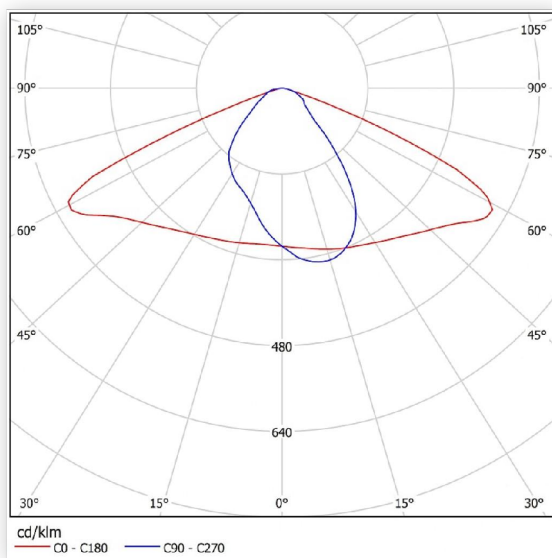

# СВЕТИЛЬНИК КОНСОЛЬНЫЙ ДКУ 07-156-850-Ш2 (156 Вт, до 20264 Лм, 7,5 кг). Ферекс

Артикул ДКУ 07-156-850-Ш2

**В наличии**                    **1 шт.**

Склад Красноярск            1 шт.