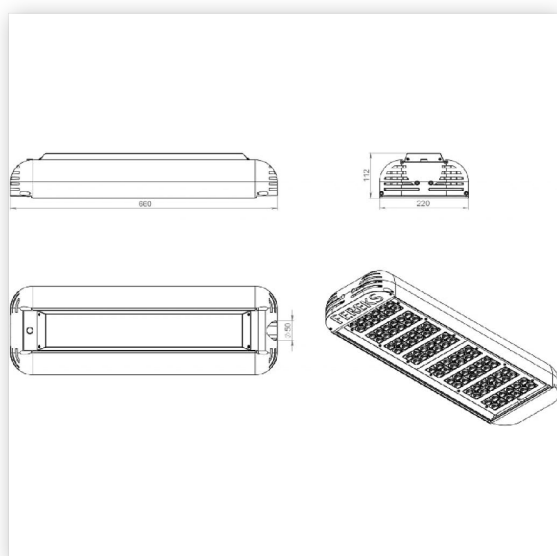

СВЕТИЛЬНИК КОНСОЛЬНЫЙ ДКУ 07-156-850-Ш2 (156 Вт, до 20264 Лм, 7,5 кг). Ферекс

Артикул ДКУ 07-156-850-Ш2

В наличии **1 шт.**

Склад Красноярск 1 шт.

Характеристики

Производитель	Ферекс
Мощность, W	156
Степень защиты, IP (Промышленные светильники)	IP66
Световой поток, Lm (Промышленные светильники)	18254
Цветовая температура, K	4700-5300
Напряжение, V (Промышленные светильники) ..	176-264
Индекс цветопередачи, RA	70
Температура эксплуатации, °C (Промышленные светильники)	от -40 до +50
Срок службы часов	50 000
Производитель светодиодов (Промышленные светильники)	Nichia
Пульсация светового потока не более (Промышленные светильники)	1%
Коэффициент мощности не менее, cos phi	0.96
Климатическое исполнение (Промышленные светильники)	У1
Частота питающей сети, Hz (Промышленные светильники)	47-63
Материал рассеивателя	Оптика Ledil
Тип установки	Консольный
Материал корпуса	Сплав алюминия
Масса светильника не более, kg (Промышленные светильники)	8