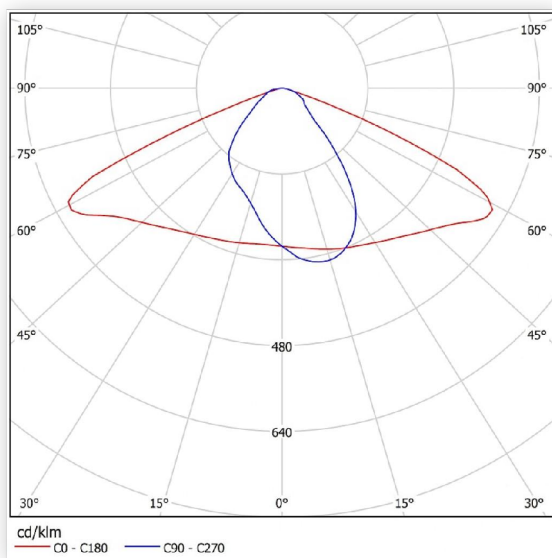

Светильник консольный **ДКУ 07-156-850-Ш2 (156** **Вт, до 20264 Лм, 7,5 кг).** **Ферекс**

Артикул ДКУ 07-156-850-Ш2

В наличии 1 шт.

Склад Красноярск 1 шт.

Характеристики

Производитель	Ферекс
Мощность, W	156
Степень защиты, IP (Промышленные светильники)	IP66
Световой поток, Lm (Промышленные светильники)	18254
Цветовая температура, K	4700-5300
Напряжение, V (Промышленные светильники) ..	176-264
Индекс цветопередачи, RA	70
Температура эксплуатации, °C (Промышленные светильники)	от -40 до +50
Срок службы часов	50 000
Производитель светодиодов (Промышленные светильники)	Nichia
Пульсация светового потока не более (Промышленные светильники)	1%
Коэффициент мощности не менее, cos phi	0.96
Климатическое исполнение (Промышленные светильники)	У1
Частота питающей сети, Hz (Промышленные светильники)	47-63
Материал рассеивателя	Оптика Ledil
Тип установки	Консольный
Материал корпуса	Сплав алюминия
Масса светильника не более, kg (Промышленные светильники)	8