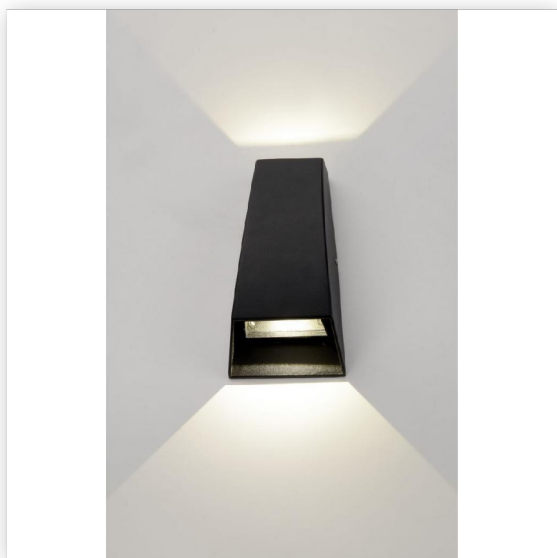

ELEKTROSTANDARD
RIGHT LIGHT