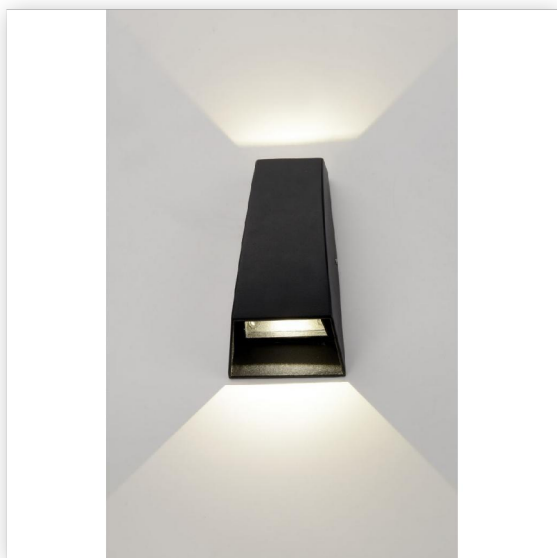

Светильник настенный декоративный 1016 TECHNO черный Elektrostandard

Артикул 1016 черный

В наличии 1 шт.

Склад Красноярск 1 шт.

Характеристики

Производитель	Elektrostandard
Мощность, W	2
Степень защиты, IP (Промышленные светильники)	54
Световой поток, Lm (Промышленные светильники)	100
Цветовая температура, K	4200
Напряжение, V (Промышленные светильники) ..	220
Температура эксплуатации, °C (Промышленные светильники)	-20 - +40
Срок службы часов	50 000
Количество светодиодов (Промышленные светильники)	2
Цоколь	E27

ELEKTROSTANDARD
RIGHT LIGHT