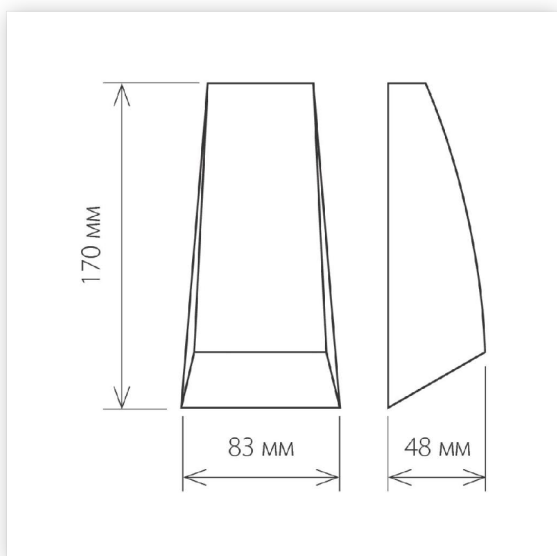

Светильник настенный декоративный 1016 TECHNO черный Elektrostandard

Артикул 1016 черный

В наличии 1 шт.

Склад Красноярск 1 шт.

Характеристики

Производитель	Elektrostandard
Мощность, W	2
Степень защиты, IP (Промышленные светильники)	54
Световой поток, Lm (Промышленные светильники)	100
Цветовая температура, K	4200
Напряжение, V (Промышленные светильники) ..	220
Температура эксплуатации, °C (Промышленные светильники)	-20 - +40
Срок службы часов	50 000
Количество светодиодов (Промышленные светильники)	2
Цоколь	E27