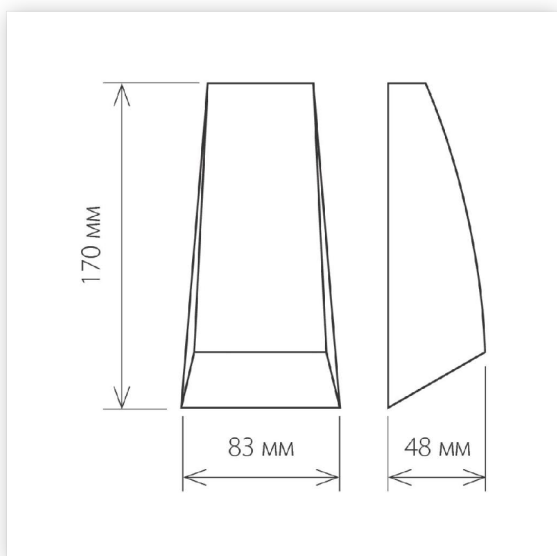

ELEKTROSTANDARD
RIGHT LIGHT