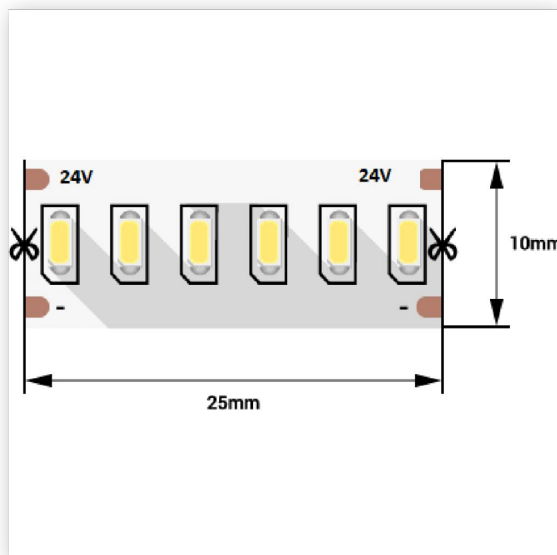

## Лента светодиодная 3014, 240 LED/м, 22 Вт/м, 24В, IP20, Цвет:Холодный, СЕ, 3М, (1метр).

Артикул 00-00009912

**В наличии 295 м.**

Склад Красноярск 245 м.

Склад Новосибирск 50 м.

### Характеристики

Производитель .....	SWG
Световой поток, Lm (Светодиодные ленты) ....	1700
Напряжение, V (Светодиодные ленты) .....	24
Угол освещения (Светодиодные ленты) .....	120
Степень защиты, IP (Светодиодные ленты) ....	20
Температура эксплуатации, °С (Светодиодные ленты) .....	от -20 до +40
Длина изделия, м .....	5
Цвет свечения (Светодиодные ленты) .....	Холодный белый
Мощность, W .....	22
Кол-во светодиодов на метр .....	240
Тип светодиода (Ленты светодиодные) .....	3014
Срок службы часов .....	10000