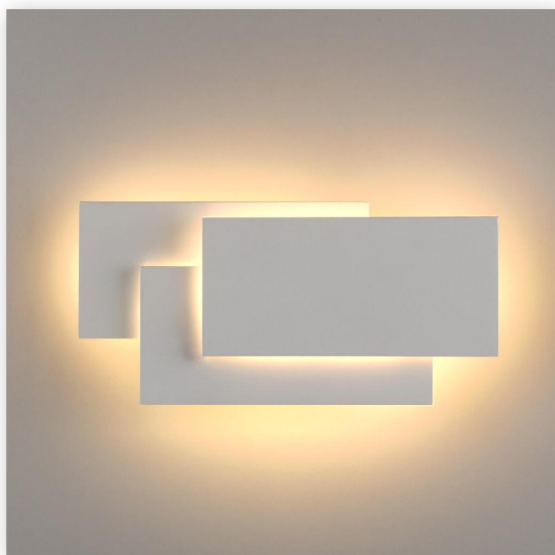

Светильник настенный Inside LED белый матовый (MRL LED 12W 1012 IP20). Elektrostandard

Артикул 1012 MRL Inside

В наличии	2 шт.
Склад Красноярск	1 шт.
Склад Кемерово	1 шт.

Характеристики

Производитель	Elektrostandard
Мощность, W	12
Степень защиты, IP (Промышленные светильники)	IP20
Цветовая температура, K	4000
Напряжение, V (Промышленные светильники) ..	220
Температура эксплуатации, °C (Промышленные светильники)	-20 - +40
Срок службы часов	50 000
Длина, mm	59
Ширина, mm	260
Высота, mm	130

ELEKTROSTANDARD®
RIGHT LIGHT