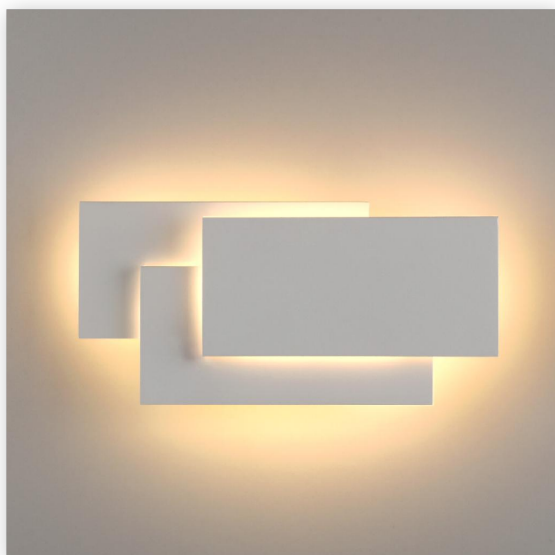

ELEKTROSTANDARD®
RIGHT LIGHT