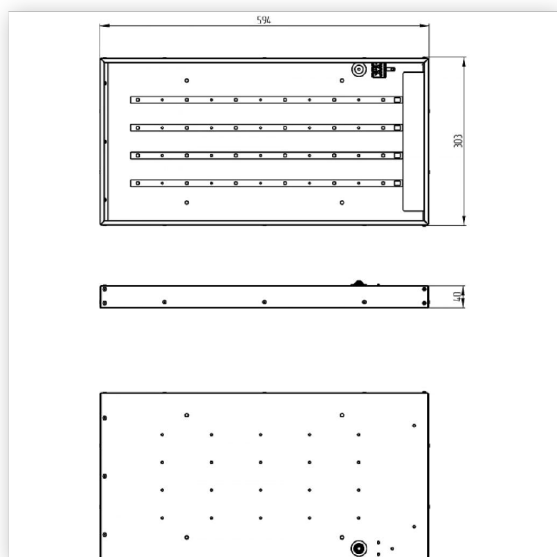

Светильник **светодиодный ССВ 15-** **1600-Г50 (15 Вт, 1612 Лм, 2** **кг) фиксатор Ферекс**

Артикул ССВ 15-1600-Г50

В наличии **2 шт.**

Склад Красноярск **2 шт.**

Характеристики

Производитель	Ферекс
Мощность, W	15
Степень защиты, IP	IP20
Угол освещения	120
Световой поток, Lm	1612
Цветовая температура, K	5000
Напряжение, V (Административно офисное освещение)	176-264
Климатическое исполнение (Административно офисное освещение)	УХЛ4
Рабочий ток светодиодов, A	0.07
Коэффициент мощности не менее, cos phi	0.96
Потребляемый ток не более, A (Административно офисное освещение)	0.07
Мах допустимый рабочий ток, A (Административно офисное освещение)	0.2
Класс защиты от поражения эл.током (Административно офисное освещение)	1
Производитель светодиодов (Административно офисное освещение)	Nichia
Количество светодиодов	18
Индекс цветопередачи, RA	80
Пульсация светового потока не более	1%
Температура эксплуатации, °C (Административно офисное освещение)	от 0 до +40
Тип установки	Универсальный
Материал рассеивателя	Призматический полистирол
Срок службы часов	100 000
Длина, mm	595
Ширина, mm	295
Высота, mm	50
Цвет свечения (Административное и коммерческое освещение)	Нейтральный белый
Тип оборудования (Административное и коммерческое освещение)	Светильник
Форма светильника	Прямоугольник
Подсветка (Административное и коммерческое освещение)	Нет
Рассеиватель (Административное и коммерческое освещение)	Матовый
Масса светильника не более, kg (Административно офисное освещение)	2
Материал корпуса	Оцинкованный металл