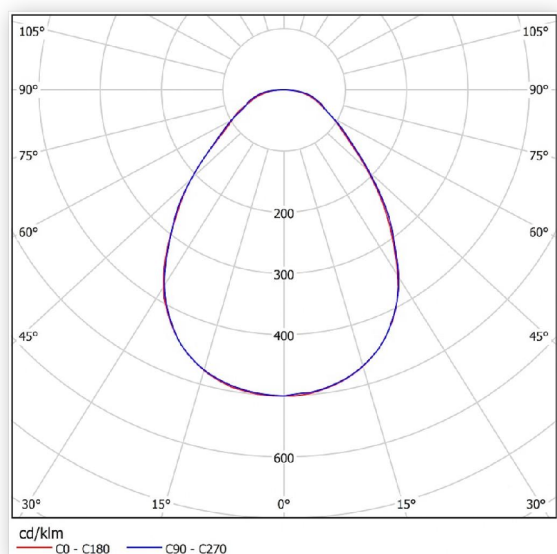

Светильник **светодиодный ССВ 15-** **1600-Г50 (15 Вт, 1612 Лм, 2** **кг) фиксатор Ферекс**

Артикул ССВ 15-1600-Г50

В наличии **2 шт.**

Склад Красноярск **2 шт.**

Характеристики

Производитель	Ферекс
Мощность, W	15
Степень защиты, IP	IP20
Угол освещения	120
Световой поток, Lm	1612
Цветовая температура, K	5000
Напряжение, V (Административно офисное освещение)	176-264
Климатическое исполнение (Административно офисное освещение)	УХЛ4
Рабочий ток светодиодов, A	0.07
Коэффициент мощности не менее, cos phi	0.96
Потребляемый ток не более, A (Административно офисное освещение)	0.07
Мах допустимый рабочий ток, A (Административно офисное освещение)	0.2
Класс защиты от поражения эл.током (Административно офисное освещение)	1
Производитель светодиодов (Административно офисное освещение)	Nichia
Количество светодиодов	18
Индекс цветопередачи, RA	80
Пульсация светового потока не более	1%
Температура эксплуатации, °C (Административно офисное освещение)	от 0 до +40
Тип установки	Универсальный
Материал рассеивателя	Призматический полистирол
Срок службы часов	100 000
Длина, mm	595
Ширина, mm	295
Высота, mm	50
Цвет свечения (Административное и коммерческое освещение)	Нейтральный белый
Тип оборудования (Административное и коммерческое освещение)	Светильник
Форма светильника	Прямоугольник
Подсветка (Административное и коммерческое освещение)	Нет
Рассеиватель (Административное и коммерческое освещение)	Матовый
Масса светильника не более, kg (Административно офисное освещение)	2
Материал корпуса	Оцинкованный металл