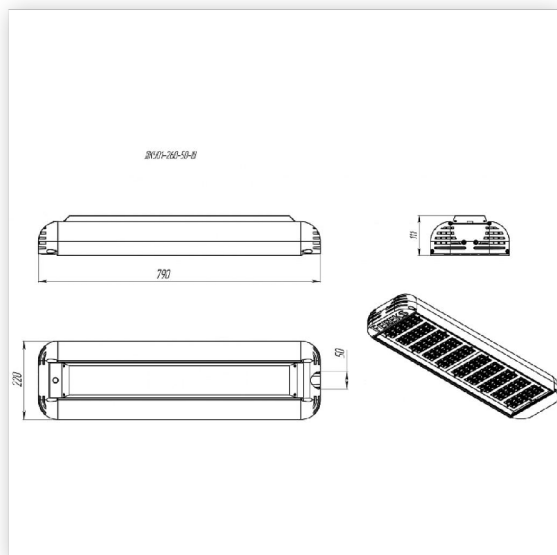

Светильник консольный ДКУ 07-260-40-Ш2 (260 Вт, до 41204 Лм, 11,5 кг).

Ферекс

Артикул ДКУ 07-260-40-Ш2

В наличии **2 шт.**

Склад Красноярск 2 шт.

Характеристики

Производитель	Ферекс
Мощность, W	260
Степень защиты, IP (Промышленные светильники)	IP66
Световой поток, Lm (Промышленные светильники)	41204
Цветовая температура, K	4700-5300
Напряжение, V (Промышленные светильники) ..	176-264
Индекс цветопередачи, RA	70
Температура эксплуатации, °C (Промышленные светильники)	от -40 до +50
Срок службы часов	50 000
Производитель светодиодов (Промышленные светильники)	Nichia
Пульсация светового потока не более (Промышленные светильники)	1%
Коэффициент мощности не менее, cos phi	0.96
Климатическое исполнение (Промышленные светильники)	У1
Частота питающей сети, Hz (Промышленные светильники)	47-63
Потребляемый ток, A	1.22
Количество светодиодов (Промышленные светильники)	120
Материал рассеивателя	Оптика Ledil
Рабочий ток светодиодов, mA	0.7
Тип установки	Консольный
Материал корпуса	Сплав алюминия
Масса светильника не более, kg (Промышленные светильники)	11.5