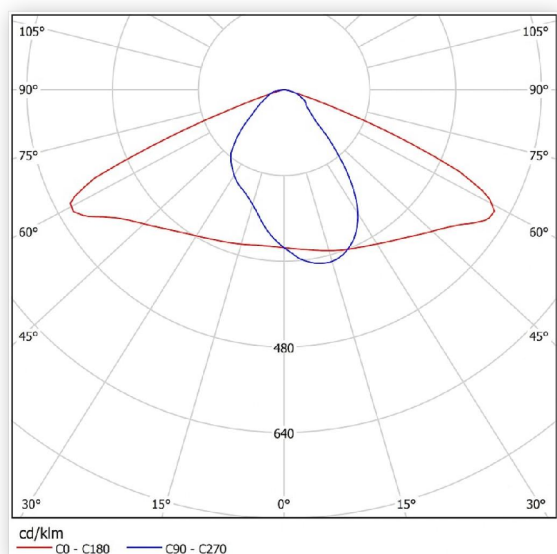

Светильник консольный ДКУ 07-260-40-Ш2 (260 Вт, до 41204 Лм, 11,5 кг).

Ферекс

Артикул ДКУ 07-260-40-Ш2

В наличии **2 шт.**

Склад Красноярск 2 шт.

Характеристики

Производитель	Ферекс
Мощность, W	260
Степень защиты, IP (Промышленные светильники)	IP66
Световой поток, Lm (Промышленные светильники)	41204
Цветовая температура, K	4700-5300
Напряжение, V (Промышленные светильники) ..	176-264
Индекс цветопередачи, RA	70
Температура эксплуатации, °C (Промышленные светильники)	от -40 до +50
Срок службы часов	50 000
Производитель светодиодов (Промышленные светильники)	Nichia
Пульсация светового потока не более (Промышленные светильники)	1%
Коэффициент мощности не менее, cos phi	0.96
Климатическое исполнение (Промышленные светильники)	У1
Частота питающей сети, Hz (Промышленные светильники)	47-63
Потребляемый ток, A	1.22
Количество светодиодов (Промышленные светильники)	120
Материал рассеивателя	Оптика Ledil
Рабочий ток светодиодов, mA	0.7
Тип установки	Консольный
Материал корпуса	Сплав алюминия
Масса светильника не более, kg (Промышленные светильники)	11.5