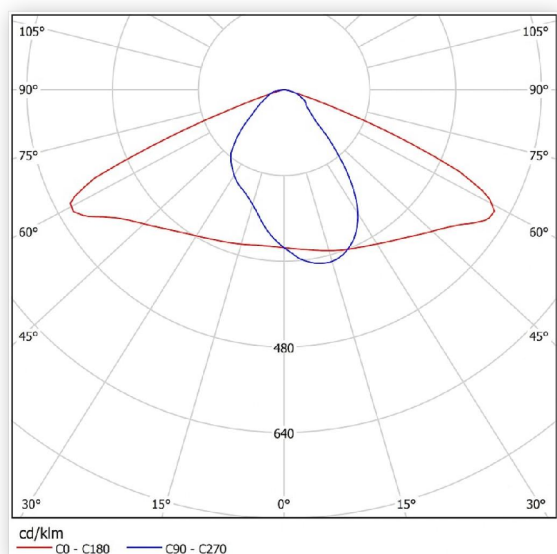

Светильник консольный ДКУ 07-260-40-Ш2 (260 Вт, до 41204 Лм, 11,5 кг).

Ферекс

Артикул ДКУ 07-260-40-Ш2

В наличии 2 шт.

Склад Красноярск 2 шт.

Характеристики

Производитель	Ферекс
Мощность, W	260
Степень защиты, IP (Промышленные светильники)	IP66
Световой поток, Lm (Промышленные светильники)	41204
Цветовая температура, K	4700-5300
Напряжение, V (Промышленные светильники) ..	176-264
Индекс цветопередачи, RA	70
Температура эксплуатации, °C (Промышленные светильники)	от -40 до +50
Срок службы часов	50 000
Производитель светодиодов (Промышленные светильники)	Nichia
Пульсация светового потока не более (Промышленные светильники)	1%
Коэффициент мощности не менее, cos phi	0.96
Климатическое исполнение (Промышленные светильники)	У1
Частота питающей сети, Hz (Промышленные светильники)	47-63
Потребляемый ток, A	1.22
Количество светодиодов (Промышленные светильники)	120
Материал рассеивателя	Оптика Ledil
Рабочий ток светодиодов, mA	0.7
Тип установки	Консольный
Материал корпуса	Сплав алюминия
Масса светильника не более, kg (Промышленные светильники)	11.5