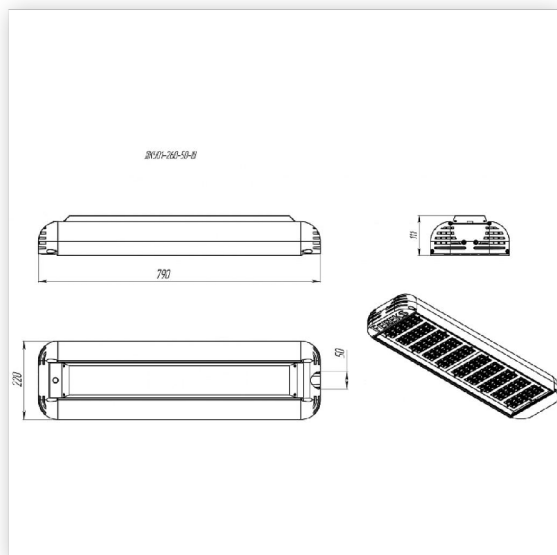

Светильник консольный ДКУ 07-260-40-Ш2 (260 Вт, до 41204 Лм, 11,5 кг).

Ферекс

Артикул ДКУ 07-260-40-Ш2

В наличии 2 шт.

Склад Красноярск 2 шт.

Характеристики

Производитель	Ферекс
Мощность, W	260
Степень защиты, IP (Промышленные светильники)	IP66
Световой поток, Lm (Промышленные светильники)	41204
Цветовая температура, K	4700-5300
Напряжение, V (Промышленные светильники) ..	176-264
Индекс цветопередачи, RA	70
Температура эксплуатации, °C (Промышленные светильники)	от -40 до +50
Срок службы часов	50 000
Производитель светодиодов (Промышленные светильники)	Nichia
Пульсация светового потока не более (Промышленные светильники)	1%
Коэффициент мощности не менее, cos phi	0.96
Климатическое исполнение (Промышленные светильники)	У1
Частота питающей сети, Hz (Промышленные светильники)	47-63
Потребляемый ток, A	1.22
Количество светодиодов (Промышленные светильники)	120
Материал рассеивателя	Оптика Ledil
Рабочий ток светодиодов, mA	0.7
Тип установки	Консольный
Материал корпуса	Сплав алюминия
Масса светильника не более, kg (Промышленные светильники)	11.5