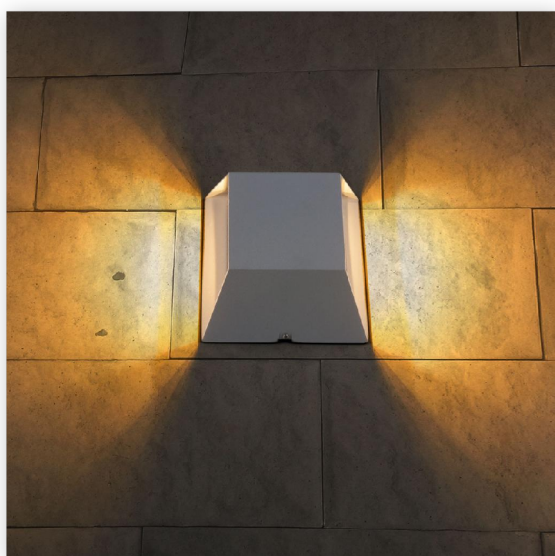

ELEKTROSTANDARD®
RIGHT LIGHT