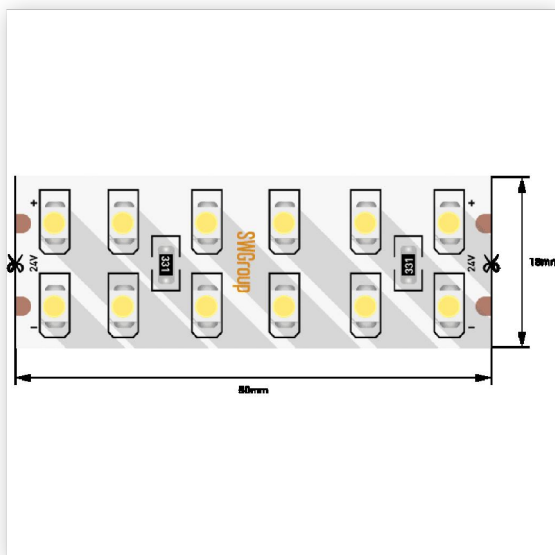

Лента светодиодная
стандарт SMD3528
240LED/м 19,2Вт/м 24В
IP20 Цвет:Теплый (1метр).
SWG

Артикул 00000000083

В наличии **5 м.**

Склад Кемерово **5 м.**

Характеристики

Производитель	SWG
Световой поток, Lm (Светодиодные ленты)	850
Напряжение, V (Светодиодные ленты)	24
Угол освещения (Светодиодные ленты)	120
Степень защиты, IP (Светодиодные ленты)	20
Температура эксплуатации, °С (Светодиодные ленты)	-20 - +40
Длина изделия, м	1
Цветовая температура, К	2700-3200
Цвет свечения (Светодиодные ленты)	Теплый белый
Мощность, W	19.2
Кол-во светодиодов на метр	240