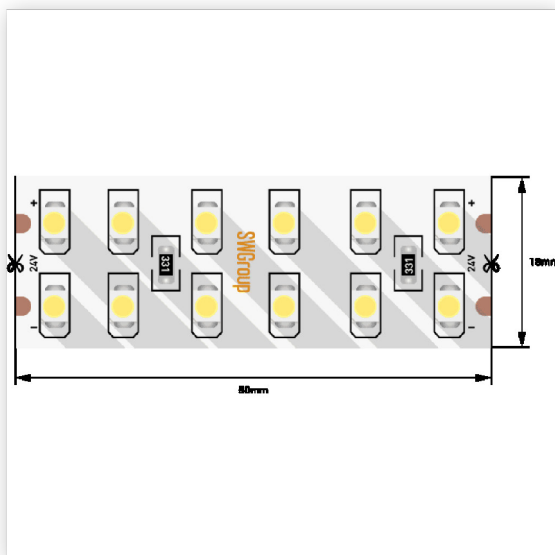

Лента светодиодная
стандарт SMD3528
240LED/м 19,2Вт/м 24В
IP20 Цвет:Теплый (1метр).
SWG (распродажа).

Артикул 00000000083

В наличии 5 м.
 Склад Красноярск 5 м.

Характеристики

Производитель	SWG
Световой поток, Lm	850
Напряжение, V	24
Угол освещения	120
Степень защиты, IP	20
Температура эксплуатации, °С	-20 - +40
Длина изделия, м	1
Цветовая температура, К	2700-3200
Цвет свечения	Теплый белый
Мощность, W	19.2
Кол-во светодиодов на метр	240