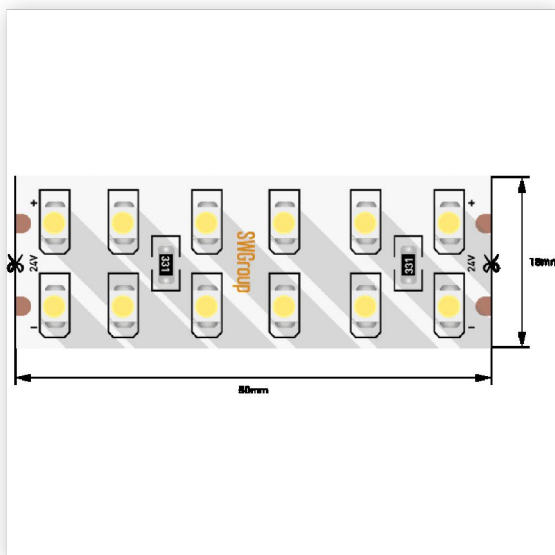

**Лента светодиодная**  
**стандарт SMD3528**  
**240LED/м 19,2Вт/м 24В**  
**IP20 Цвет:Теплый (1метр).**  
**SWG**

Артикул 00000000083

**В наличии**            **5 м.**

Склад Кемерово        **5 м.**

**Характеристики**

Производитель .....	SWG
Световой поток, Lm (Светодиодные ленты) .....	850
Напряжение, V (Светодиодные ленты) .....	24
Угол освещения (Светодиодные ленты) .....	120
Степень защиты, IP (Светодиодные ленты) .....	20
Температура эксплуатации, °С (Светодиодные ленты) .....	-20 - +40
Длина изделия, м .....	1
Цветовая температура, К .....	2700-3200
Цвет свечения (Светодиодные ленты) .....	Теплый белый
Мощность, W .....	19.2
Кол-во светодиодов на метр .....	240