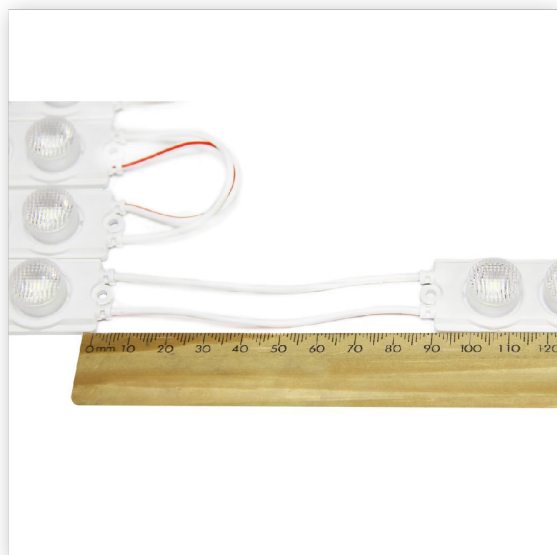

Модуль светодиодный 3 **SMD 3030 3Вт 250Лм** **6000К-6500К (с линзой** **50*20) -1шт. SignImpress**

Артикул 8022-3PW3030-250lm

В наличии **365**
шт.

Склад Красноярск 166 шт.

Склад МО Одинцово 199 шт.

Характеристики

Производитель	SignImpress
Напряжение, V	12
Мощность, W	3
Степень защиты, IP	67
Количество светодиодов	3
Световой поток, Lm	250
Цветовая температура, K	6000-6500
Размеры, см	50*20
Размер диода	3030
Кол-во в связке, шт	20
Кол-во в упаковке, шт	200
Гарантия	3 года