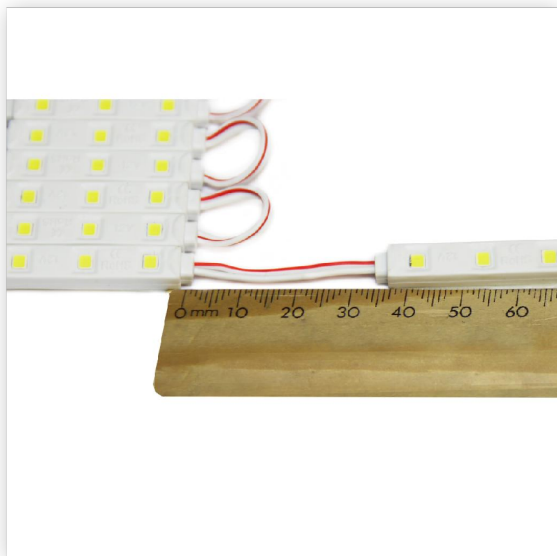

Модуль светодиодный mini 3 SMD 2835 0,6Вт 50Лм 6000К-6500К (без линзы 170). -1шт.SignImpress

Артикул mini 3907-3PW2835-50Lm

В наличии **362**
шт.

Склад Красноярск 362 шт.

Характеристики

Производитель	SignImpress
Напряжение, V	12
Мощность, W	0.6
Количество светодиодов	3
Длина провода, см	4
Световой поток, Lm	50
Цветовая температура, К	6000-6500
Угол рассеивания	170
Размеры, см	28*09*7
Размер диоида	2835
Кол-во в связке, шт	20
Кол-во в упаковке, шт	200
Гарантия	3 года
Наличие линзы	нет