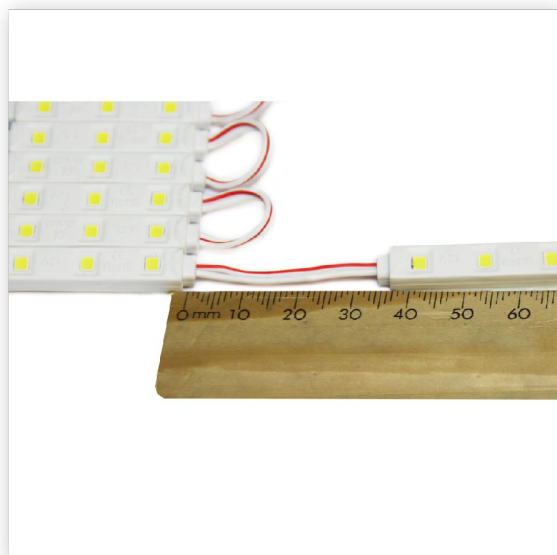

Модуль светодиодный
mini 3 SMD 2835 0,6Вт
50Лм 6000К-6500К (без
линзы 170).
-1шт.SignImpress

Артикул mini 3907-3PW2835-50Lm

В наличии **362**
 шт.

Склад Красноярск 362 шт.

Характеристики

Производитель	SignImpress
Напряжение, V	12
Мощность, W	0.6
Количество светодиодов	3
Длина провода, см	4
Световой поток, Lm	50
Цветовая температура, К	6000-6500
Угол рассеивания	170
Размеры, см	28*09*7
Размер диоида	2835
Кол-во в связке, шт	20
Кол-во в упаковке, шт	200
Гарантия	3 года
Наличие линзы	нет