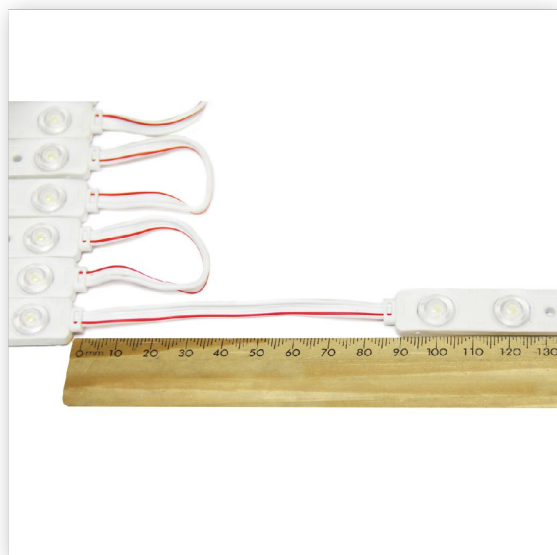

Модуль светодиодный
ECO 3 SMD 2835 1Вт 105Лм
6500К (с линзой 160)
(распродажа) -1шт.
SignImpress

Артикул 6513-3PW2835

В наличии **5 шт.**

Склад Красноярск **5 шт.**

Характеристики

Тип крепления	120
Глубина упаковки, мм	450
Вес изделия с упаковкой, g	400
Тип установки	1668
Количество в упаковках	Холодный белый
Комплектация	RGB
Тип	50
Тип лампы	10
Патрон	120
Диммирование	12
Форма лампы	240
Открытые лампы	1340
Направление рожков	2700
Лампы в комплекте	24
Поворотный	1070