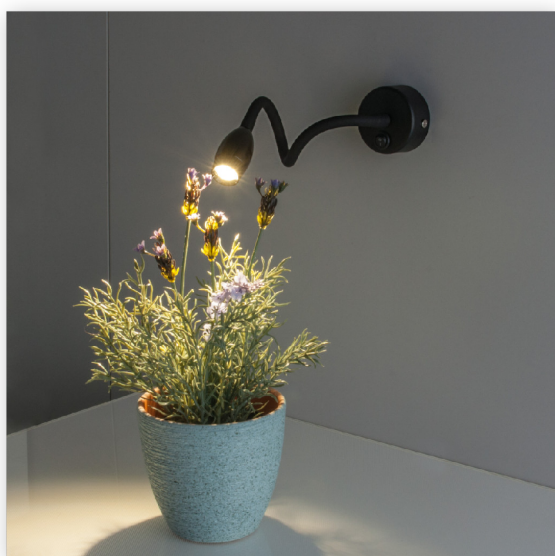

## Светильник настенный BAND MRL LED 1020 черный Elektrostandard (распродажа).

Артикул 1020 MRL BAND

<b>В наличии</b>	<b>2 шт.</b>
Склад Красноярск	1 шт.
Склад МО Одинцово	1 шт.

### Характеристики

Производитель .....	Elektrostandard
Мощность, W .....	3
Степень защиты, IP .....	IP20
Световой поток, Lm .....	150
Цветовая температура, K .....	4000
Входное напряжение, V .....	230
Температура эксплуатации, °C .....	от -10 до +40
Срок службы часов .....	50 000
Частота питающей сети, Hz .....	50
Количество светодиодов .....	1
Источник света .....	COB-светодиоды
Материал корпуса .....	Алюминиевый сплав
Длина, мм .....	370
Ширина, мм .....	65