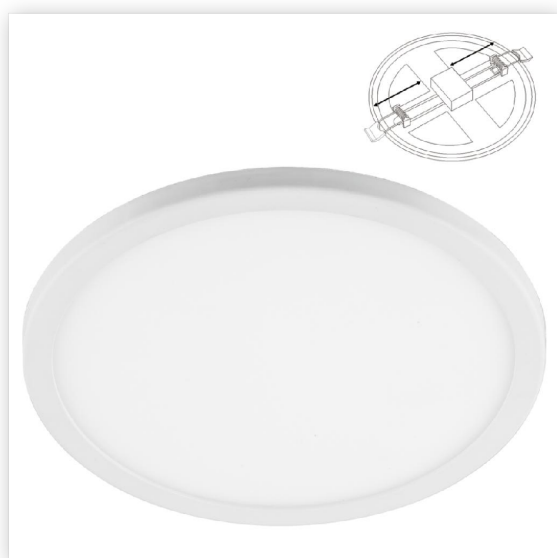

Светильник
светодиодный
регулируемый (до 160мм).
14W, 2700K, 1120L AL508
Feron

Артикул 41566

В наличии **20 шт.**

Склад Красноярск 2 шт.

Склад МО Одинцово 18 шт.

Характеристики

Производитель	Feron
Мощность, W	14
Световой поток, Lm	1120
Тип установки	Встраиваемый
Цвет свечения (Административное и коммерческое освещение)	Теплый белый
Тип оборудования (Административное и коммерческое освещение)	Светильник
Форма светильника	Круг
Подсветка (Административное и коммерческое освещение)	Нет
Степень защиты, IP (Промышленные светильники)	IP20
Световой поток, Lm (Промышленные светильники)	1120
Цветовая температура, K	2700
Угол освещения (Промышленные светильники) .	120
Напряжение, V (Промышленные светильники) .	175-265
Температура эксплуатации, °C (Промышленные светильники)	от -10 до +40
Пульсация светового потока не более (Промышленные светильники)	5%
Климатическое исполнение (Промышленные светильники)	УХЛ4
Частота питающей сети, Hz (Промышленные светильники)	50
Количество светодиодов (Промышленные светильники)	80
Длина, mm	175
Ширина, mm	175
Высота, mm	20
Цвет корпуса	Белый
Монтажное отверстие, mm	50-160
Длина упаковки, mm	180
Ширина упаковки, mm	30
Высота упаковки, mm	178
Монтажная длина, mm	50
Цвет свечения	Теплый белый
Материал рассеивателя	Матовый акриловый полимер
Источник света	SMD2835
Материал корпуса	Алюминий
Масса светильника не более, kg (Промышленные светильники)	0.32