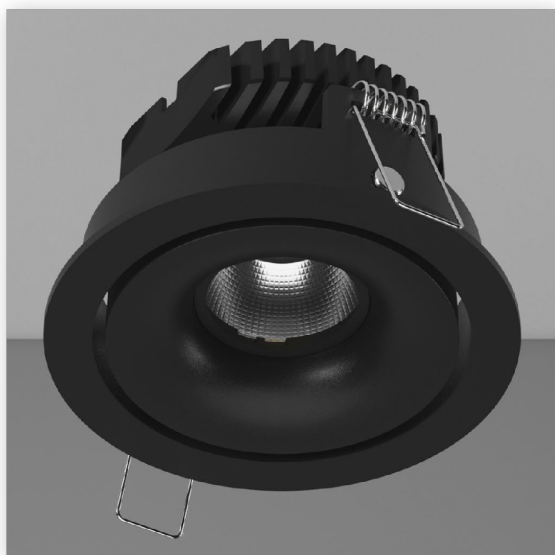

Корпус светильника встраиваемый круг поворотный COMBO 1, Черный, IP20 круглый SWG

Артикул 00-00003956

В наличии 1 шт.

Склад Красноярск 1 шт.

Характеристики

Производитель	SWG
Степень защиты, IP (Промышленные светильники)	IP20
Материал корпуса	Алюминий
Форма светильника	Круг
Цвет корпуса	Черный
Тип установки	Встраиваемый
Источник света	Под лампу
Подсветка	Нет