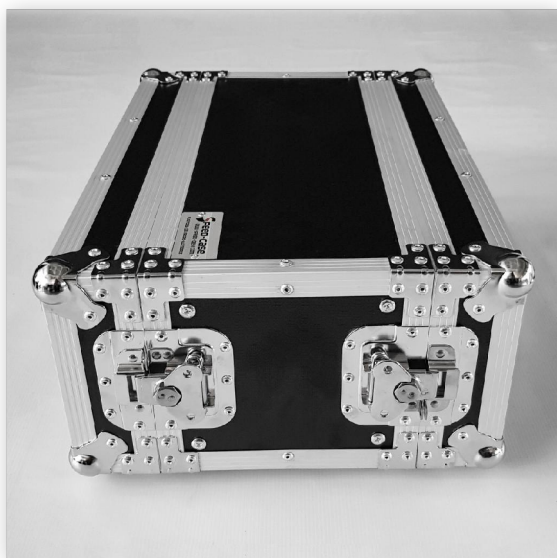

## Кейс PLW-R4U-22

Артикул PLW-R4U-22

В наличии 0 шт.

### Характеристики

Производитель .....	SignImpress
Размеры, мм .....	530*520*220
Цвет .....	Черный
Вместимость кабинетов .....	4
Тип товара .....	Кейсы для кабинетов

**sign***impress*